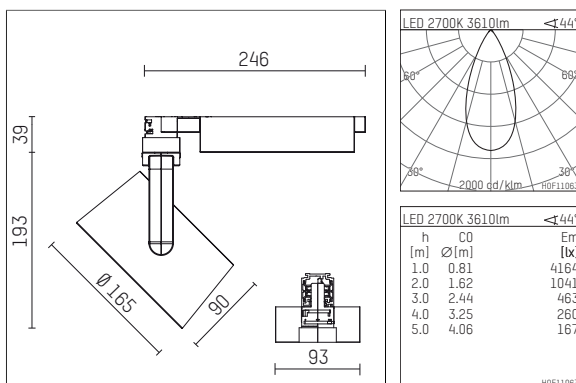

116 554 02 721 D | schwarz

lo.nely 4

Strahler

LED | 69 W 2700 K

- Strahler lo.nely 4
- mit 3-Phasen-DALI-Adapter
- für Hoffmeister control.x Stromschienen
- Phasenwahl bei eingesetztem Adapter möglich
- passives Thermomanagement
- mit LED 4500 lm
- Farbtemperatur: 2700 K
- Farbwiedergabeindex: CRI >90
- L90 / B10 (50.000h)
- SDCM < 3
- Leuchtenlichtstrom: 3610 lm
- Systemleistung: 69 W
- Lichtausbeute: 52,3 lm/W
- flood
- Ausstrahlungswinkel: 45 °
- im Adapter integriertes LED-Betriebsgerät, elektronisch (DALI), 220-240 V, 0/50/60 Hz
- dimmbar
- Dimmbereich: 100-5 %
- Gehäuse aus Aluminium-Druckguss
- Adapter aus Thermoplast, glasfaserverstärkt
- Microprismenfilter mit sehr hohem Lichttransmissionsgrad
- *UNDEFINED TEXT*
- *UNDEFINED TEXT*
- Länge: 246 mm, Breite: 93 mm, Höhe: 232 mm
- 360° drehbar, 95° schwenkbar, fixierbar
- Gewicht: 2,15 kg
- Schutzart: IP20
- Schutzklasse I
- 5 Jahre Hoffmeister Garantie
- Made in Germany
- maximale Umgebungstemperatur: 35 ° C
- Prüfzeichen: gefertigt nach DIN VDE 0711 / EN 60598, CE
- Farbe: schwarz
- 116 554 02 721 D

Ergänzungen für optionales Zubehör

Typ	Abmessungen in mm	Artikelnummer	Abb.-Nr.
Wabenraster für Strahler lo.nely Größe 4		116 578 00 000	01
Skulpturenlinse für Strahler lo.nely Größe 4	Ø: 146,5	116 571 00 000	02
soft.shape Linse für Strahler lo.nely Größe 4	Ø: 146,5	116 570 00 000	03
soft.spot Linse für Strahler lo.nely Größe 4	Ø: 146,5	116 574 00 000	03
Prismatikglas für Strahler lo.nely Größe 4	Ø: 146,5	116 573 00 000	04
wide flood Strukturglas für Strahler lo.nely Größe 4	Ø: 146,5	116 572 00 000	02