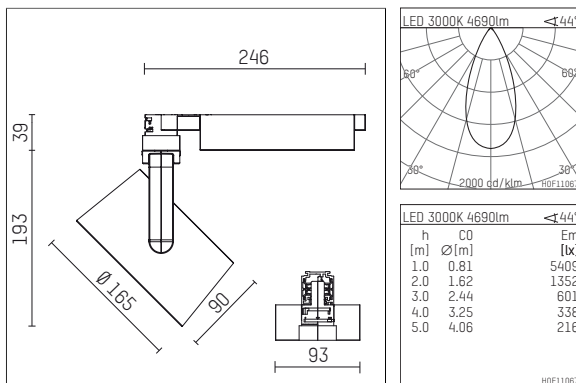

116 554 03 910 D | weiß

lo.nely 4
Strahler
LED | 69 W 3000 K

- Strahler lo.nely 4
- mit 3-Phasen-DALI-Adapter
- für Hoffmeister control.x Stromschienen
- Phasenwahl bei eingesetztem Adapter möglich
- passives Thermomanagement
- mit LED 5850 lm
- Farbtemperatur: 3000 K
- Farbwiedergabeindex: CRI >90
- L90 / B10 (50.000h)
- SDCM < 2
- Leuchtenlichtstrom: 4690 lm
- Systemleistung: 69 W
- Lichtausbeute: 68,0 lm/W
- flood
- Ausstrahlungswinkel: 45 °
- im Adapter integriertes LED-Betriebsgerät, elektronisch (DALI), 220-240 V, 0/50/60 Hz
- dimmbar
- Dimmbereich: 100-5 %
- Gehäuse aus Aluminium-Druckguss
- Adapter aus Thermoplast, glasfaserverstärkt
- Microprismenfilter mit sehr hohem Lichttransmissionsgrad
- *UNDEFINED TEXT*
- *UNDEFINED TEXT*
- Länge: 246 mm, Breite: 93 mm, Höhe: 232 mm
- 360° drehbar, 95° schwenkbar, fixierbar
- Gewicht: 2,15 kg
- Schutzart: IP20
- Schutzklasse I
- 5 Jahre Hoffmeister Garantie
- Made in Germany
- maximale Umgebungstemperatur: 35 ° C
- Prüfzeichen: gefertigt nach DIN VDE 0711 / EN 60598, CE
- Farbe: weiß (RAL9016)
- 116 554 03 910 D

Ergänzungen für optionales Zubehör

Typ	Abmessungen in mm	Artikelnummer	Abb.-Nr.
Wabenraster für Strahler lo.nely Größe 4		116 578 00 000	01
Skulpturenlinse für Strahler lo.nely Größe 4	Ø: 146,5	116 571 00 000	02
soft.shape Linse für Strahler lo.nely Größe 4	Ø: 146,5	116 570 00 000	03
soft.spot Linse für Strahler lo.nely Größe 4	Ø: 146,5	116 574 00 000	03
Prismatikglas für Strahler lo.nely Größe 4	Ø: 146,5	116 573 00 000	04
wide flood Strukturglas für Strahler lo.nely Größe 4	Ø: 146,5	116 572 00 000	02