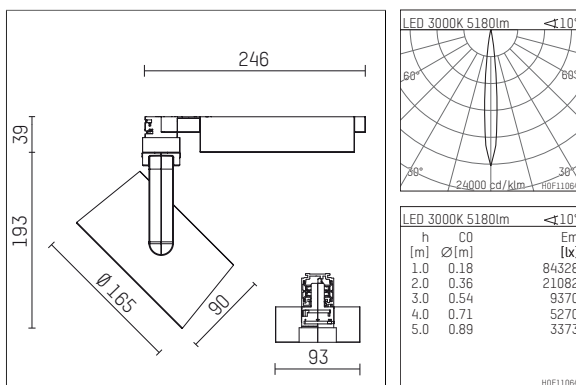

116 557 03 721 D | schwarz

lo.nely 4
Strahler
LED | 69 W 3000 K

- Strahler lo.nely 4
- mit 3-Phasen-DALI-Adapter
- für Hoffmeister control.x Stromschienen
- Phasenwahl bei eingesetztem Adapter möglich
- passives Thermomanagement
- mit LED 5850 lm
- Farbtemperatur: 3000 K
- Farbwiedergabeindex: CRI >90
- L90 / B10 (50.000h)
- SDCM < 2
- Leuchtenlichtstrom: 5180 lm
- Systemleistung: 69 W
- Lichtausbeute: 75,1 lm/W
- spot
- Ausstrahlungswinkel: 10 °
- im Adapter integriertes LED-Betriebsgerät, elektronisch (DALI), 220-240 V, 0/50/60 Hz
- dimmbar
- Dimmbereich: 100-5 %
- Gehäuse aus Aluminium-Druckguss
- Adapter aus Thermoplast, glasfaserverstärkt
- Sicherheitsglas, klar
- *UNDEFINED TEXT*
- *UNDEFINED TEXT*
- Länge: 246 mm, Breite: 93 mm, Höhe: 232 mm
- 360° drehbar, 95° schwenkbar, fixierbar
- Gewicht: 2,15 kg
- Schutzart: IP20
- Schutzklasse I
- 5 Jahre Hoffmeister Garantie
- Made in Germany
- maximale Umgebungstemperatur: 35 ° C
- Prüfzeichen: gefertigt nach DIN VDE 0711 / EN 60598, CE
- Farbe: schwarz
- 116 557 03 721 D

Ergänzungen für optionales Zubehör

Typ	Abmessungen in mm	Artikelnummer	Abb.-Nr.
Wabenraster für Strahler lo.nely Größe 4		116 578 00 000	01
Skulpturenlinse für Strahler lo.nely Größe 4	Ø: 146,5	116 571 00 000	02
soft.shape Linse für Strahler lo.nely Größe 4	Ø: 146,5	116 570 00 000	03
soft.spot Linse für Strahler lo.nely Größe 4	Ø: 146,5	116 574 00 000	03
Prismatikglas für Strahler lo.nely Größe 4	Ø: 146,5	116 573 00 000	04
wide flood Strukturglas für Strahler lo.nely Größe 4	Ø: 146,5	116 572 00 000	02