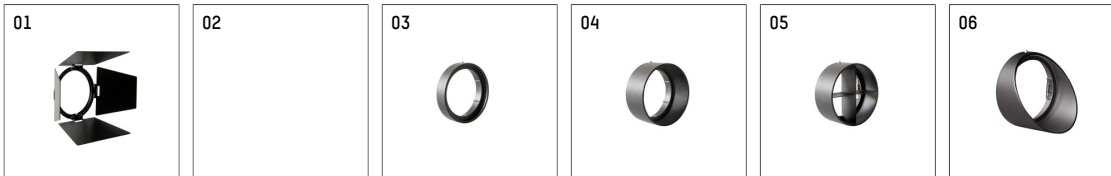

116581TW721C Zubehör

Optionales Zubehör

Typ	Abmessungen in mm	Artikelnummer	Abb.-Nr.
Blendklappen für Strahler gin.a, gin.o und lo.nely Größe 2		103438	01
Wechseloptik 25°, (Set 4 Stück) für Strahler gin.o/lo.nely Größe 2&3		113 382 00 000	02
Wechseloptik 30°, (Set 4 Stück) für Strahler gin.o/lo.nely Größe 2&3		113 383 00 000	02
Wechseloptik 50°, (Set 4 Stück) für Strahler gin.o/lo.nely Größe 2&3		113 385 00 000	02
Aufnahmering geeignet zur Aufnahme von Zubehör für Strahler gin.a, gin.o und lo.nely Größe 2		103447	03
Vorsatzblende geeignet zur Aufnahme von Zubehör für Strahler gin.a, gin.o und lo.nely Größe 2		103444	04
Vorsatzblende mit Kreuzraster geeignet zur Aufnahme von Zubehör für Strahler gin.a, gin.o und lo.nely Größe 2		103441	05
Schute geeignet zur Aufnahme von Zubehör für Strahler gin.a, gin.o und lo.nely Größe 2		104750	06

Ergänzungen für optionales Zubehör

Typ	Abmessungen in mm	Artikelnummer	Abb.-Nr.
soft.shape Linse für Strahler gin.a, gin.o und lo.nely Größe 2	Ø: 74	104228	01
soft.spot Linse für Strahler gin.a, gin.o und lo.nely Größe 2	Ø: 74	103461	01
Skulpturenlinse für Strahler gin.a, gin.o und lo.nely Größe 2	Ø: 74	103460	02
Prismatikglas für Strahler gin.a, gin.o und lo.nely Größe 2	Ø: 74	104915	03
Wabenraster für Strahler gin.a, gin.o und lo.nely Größe 2		103448	04
Dichroitische Konversionsfilterglas Tageslichtfilter, Konversion von 3000K zu 5000K für Strahler gin.a, gin.o und lo.nely Größe 2	Ø: 74	103459	05
Dichroitische Konversionsfilterglas Neutralfilter, Konversion von 3000K zu 4000K für Strahler gin.a, gin.o und lo.nely Größe 2	Ø: 74	103458	06
Dichroitische Konversionsfilterglas Warmtonfilter, Konversion von 3000K zu 2400K für Strahler gin.a, gin.o und lo.nely Größe 2	Ø: 74	103457	07