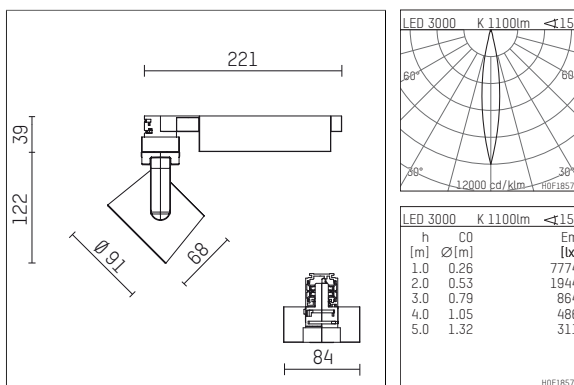

## 116581TW721C | schwarz

lo.nely 2

Strahler

LED tunable white COB | 16 W 3000 K

- Strahler lo.nely 2
- tunable white - Farbtemperatur einstellbar von 2700K - 6500K
- mit 3-Phasen-Casambi-Adapter
- für Hoffmeister control.x Stromschienen
- Phasenwahl bei eingesetztem Adapter möglich
- passives Thermomanagement
- mit LED tunable white COB 1530 lm
- Farbtemperatur: 3000 K
- Farbwiedergabeindex: CRI >90
- L90 / B10 (50.000h)
- SDCM < 3
- Leuchtenlichtstrom: 1100 lm
- Systemleistung: 16 W
- Lichtausbeute: 68,8 lm/W
- rotationssymmetrische Lichtverteilung, spot
- Ausstrahlungswinkel: 15 °
- im Adapter integriertes LED-Betriebsgerät, elektronisch (Casambi), 230-240 V, 0/50/60 Hz
- Steuerung über Casambi-App oder Casambi kompatible Geräte
- Amplitudendimmung
- Dimmbereich: 100-1 %
- Gehäuse aus Aluminium-Druckguss
- Adapter aus Thermoplast, glasfaserverstärkt
- Einzellinse aus PMMA
- \*UNDEFINED TEXT\*
- Länge: 221 mm, Breite: 84 mm, Höhe: 122 mm
- 360° drehbar, 95° schwenkbar, fixierbar
- Gewicht: 1,1 kg
- Schutzart: IP20
- Schutzklasse I
- 5 Jahre Hoffmeister Garantie
- Made in Germany
- maximale Umgebungstemperatur: 35 ° C
- Prüfzeichen: gefertigt nach DIN VDE 0711 / EN 60598, CE
- Farbe: schwarz
- 116581TW721C