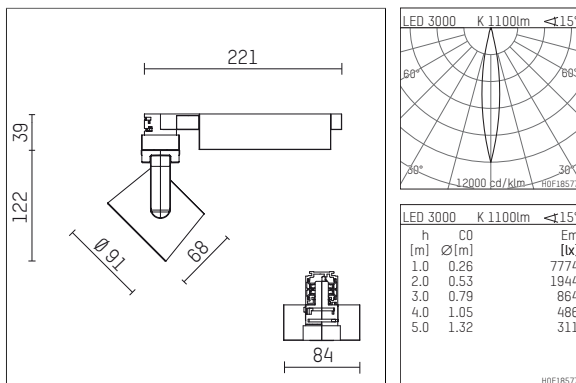

## 116581TW906C | silber

lo.nely 2

Strahler

LED tunable white COB | 16 W 3000 K

- Strahler lo.nely 2
- tunable white - Farbtemperatur einstellbar von 2700K - 6500K
- mit 3-Phasen-Casambi-Adapter
- für Hoffmeister control.x Stromschienen
- Phasenwahl bei eingesetztem Adapter möglich
- passives Thermomanagement
- mit LED tunable white COB 1530 lm
- Farbtemperatur: 3000 K
- Farbwiedergabeindex: CRI >90
- L90 / B10 (50.000h)
- SDCM < 3
- Leuchtenlichtstrom: 1100 lm
- Systemleistung: 16 W
- Lichtausbeute: 68,8 lm/W
- rotationssymmetrische Lichtverteilung, spot
- Ausstrahlungswinkel: 15 °
- im Adapter integriertes LED-Betriebsgerät, elektronisch (Casambi), 230-240 V, 0/50/60 Hz
- Steuerung über Casambi-App oder Casambi kompatible Geräte
- Amplitudendimmung
- Dimmbereich: 100-1 %
- Gehäuse aus Aluminium-Druckguss
- Adapter aus Thermoplast, glasfaserverstärkt
- Einzellinse aus PMMA
- \*UNDEFINED TEXT\*
- Länge: 221 mm, Breite: 84 mm, Höhe: 122 mm
- 360° drehbar, 95° schwenkbar, fixierbar
- Gewicht: 1,1 kg
- Schutzart: IP20
- Schutzklasse I
- 5 Jahre Hoffmeister Garantie
- Made in Germany
- maximale Umgebungstemperatur: 35 ° C
- Prüfzeichen: gefertigt nach DIN VDE 0711 / EN 60598, CE
- Farbe: silber
- 116581TW906C