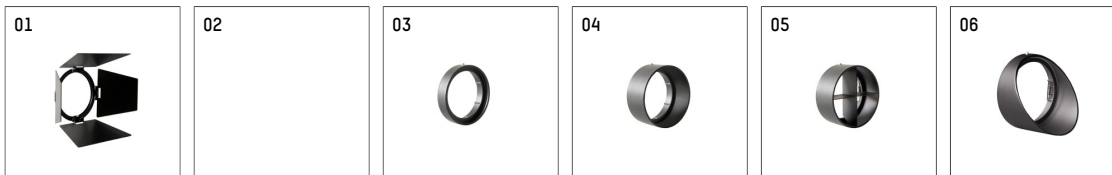

116581TW906C Zubehör

Optionales Zubehör

Typ	Abmessungen in mm	Artikelnummer	Abb.-Nr.
Blendklappen für Strahler gin.a, gin.o und lo.nely Größe 2		103438	01
Wechseloptik 25°, (Set 4 Stück) für Strahler gin.o/lo.nely Größe 2&3		113 382 00 000	02
Wechseloptik 30°, (Set 4 Stück) für Strahler gin.o/lo.nely Größe 2&3		113 383 00 000	02
Wechseloptik 50°, (Set 4 Stück) für Strahler gin.o/lo.nely Größe 2&3		113 385 00 000	02
Aufnahmering geeignet zur Aufnahme von Zubehör für Strahler gin.a, gin.o und lo.nely Größe 2		103445	03
Vorsatzblende geeignet zur Aufnahme von Zubehör für Strahler gin.a, gin.o und lo.nely Größe 2		103442	04
Vorsatzblende mit Kreuzraster geeignet zur Aufnahme von Zubehör für Strahler gin.a, gin.o und lo.nely Größe 2		103439	05
Schute geeignet zur Aufnahme von Zubehör für Strahler gin.a, gin.o und lo.nely Größe 2		104748	06

Ergänzungen für optionales Zubehör

Typ	Abmessungen in mm	Artikelnummer	Abb.-Nr.
soft.shape Linse für Strahler gin.a, gin.o und lo.nely Größe 2	Ø: 74	104228	01
soft.spot Linse für Strahler gin.a, gin.o und lo.nely Größe 2	Ø: 74	103461	01
Skulpturenlinse für Strahler gin.a, gin.o und lo.nely Größe 2	Ø: 74	103460	02
Prismatikglas für Strahler gin.a, gin.o und lo.nely Größe 2	Ø: 74	104915	03
Wabenraster für Strahler gin.a, gin.o und lo.nely Größe 2		103448	04
Dichroitisches Konversionsfilterglas Tageslichtfilter, Konversion von 3000K zu 5000K für Strahler gin.a, gin.o und lo.nely Größe 2	Ø: 74	103459	05
Dichroitisches Konversionsfilterglas Neutralfilter, Konversion von 3000K zu 4000K für Strahler gin.a, gin.o und lo.nely Größe 2	Ø: 74	103458	06
Dichroitisches Konversionsfilterglas Warmtonfilter, Konversion von 3000K zu 2400K für Strahler gin.a, gin.o und lo.nely Größe 2	Ø: 74	103457	07