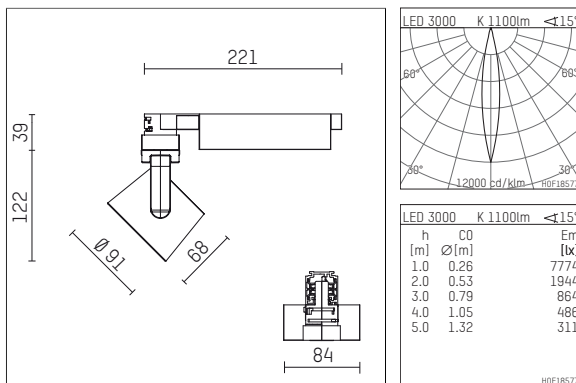

## 116581TW906D | silber

lo.nely 2

Strahler

LED tunable white COB | 16 W 3000 K

- Strahler lo.nely 2
- tunable white - Farbtemperatur einstellbar von 2700K - 6500K
- mit 3-Phasen-DALI-Adapter
- für Hoffmeister control.x Stromschienen
- Phasenwahl bei eingesetztem Adapter möglich
- passives Thermomanagement
- mit LED tunable white COB 1530 lm
- Farbtemperatur: 3000 K
- Farbwiedergabeindex: CRI >90
- L90 / B10 (50.000h)
- SDCM < 3
- Leuchtenlichtstrom: 1100 lm
- Systemleistung: 16 W
- Lichtausbeute: 68,8 lm/W
- rotationssymmetrische Lichtverteilung, spot
- Ausstrahlungswinkel: 15 °
- im Adapter integriertes LED-Betriebsgerät, elektronisch (DALI-2 DT8), 220-240 V, 0/50/60 Hz
- Amplitudendimmung
- Dimmbereich: 100-1 %
- Gehäuse aus Aluminium-Druckguss
- Adapter aus Thermoplast, glasfaserverstärkt
- Einzellinse aus PMMA
- \*UNDEFINED TEXT\*
- Länge: 221 mm, Breite: 84 mm, Höhe: 122 mm
- 360° drehbar, 95° schwenkbar, fixierbar
- Gewicht: 1,1 kg
- Schutzart: IP20
- Schutzklasse I
- 5 Jahre Hoffmeister Garantie
- Made in Germany
- maximale Umgebungstemperatur: 35 ° C
- Prüfzeichen: gefertigt nach DIN VDE 0711 / EN 60598, CE
- Farbe: silber
- 116581TW906D