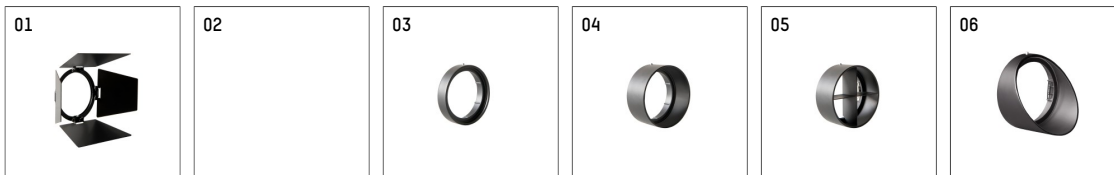

116581TW906D Zubehör

Optionales Zubehör

Typ	Abmessungen in mm	Artikelnummer	Abb.-Nr.
Blendklappen für Strahler gin.a, gin.o und lo.nely Größe 2		103438	01
Wechseloptik 25°, (Set 4 Stück) für Strahler gin.o/lo.nely Größe 2&3		113 382 00 000	02
Wechseloptik 30°, (Set 4 Stück) für Strahler gin.o/lo.nely Größe 2&3		113 383 00 000	02
Wechseloptik 50°, (Set 4 Stück) für Strahler gin.o/lo.nely Größe 2&3		113 385 00 000	02
Aufnahmering geeignet zur Aufnahme von Zubehör für Strahler gin.a, gin.o und lo.nely Größe 2		103445	03
Vorsatzblende geeignet zur Aufnahme von Zubehör für Strahler gin.a, gin.o und lo.nely Größe 2		103442	04
Vorsatzblende mit Kreuzraster geeignet zur Aufnahme von Zubehör für Strahler gin.a, gin.o und lo.nely Größe 2		103439	05
Schute geeignet zur Aufnahme von Zubehör für Strahler gin.a, gin.o und lo.nely Größe 2		104748	06

Ergänzungen für optionales Zubehör

Typ	Abmessungen in mm	Artikelnummer	Abb.-Nr.
soft.shape Linse für Strahler gin.a, gin.o und lo.nely Größe 2	∅: 74	104228	01
soft.spot Linse für Strahler gin.a, gin.o und lo.nely Größe 2	∅: 74	103461	01
Skulpturenlinse für Strahler gin.a, gin.o und lo.nely Größe 2	∅: 74	103460	02
Prismatikglas für Strahler gin.a, gin.o und lo.nely Größe 2	∅: 74	104915	03
Wabenraster für Strahler gin.a, gin.o und lo.nely Größe 2		103448	04
Dichroitische Konversionsfilterglas Tageslichtfilter, Konversion von 3000K zu 5000K für Strahler gin.a, gin.o und lo.nely Größe 2	∅: 74	103459	05
Dichroitische Konversionsfilterglas Neutralfilter, Konversion von 3000K zu 4000K für Strahler gin.a, gin.o und lo.nely Größe 2	∅: 74	103458	06
Dichroitische Konversionsfilterglas Warmtonfilter, Konversion von 3000K zu 2400K für Strahler gin.a, gin.o und lo.nely Größe 2	∅: 74	103457	07