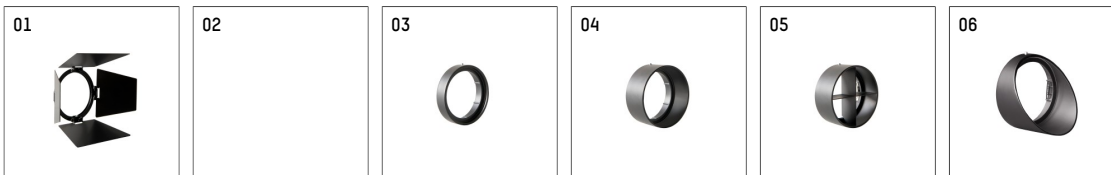

116581TW910C Zubehör

Optionales Zubehör

Typ	Abmessungen in mm	Artikelnummer	Abb.-Nr.
Blendklappen für Strahler gin.a, gin.o und lo.nely Größe 2		103438	01
Wechseloptik 25°, (Set 4 Stück) für Strahler gin.o/lo.nely Größe 2&3		113 382 00 000	02
Wechseloptik 30°, (Set 4 Stück) für Strahler gin.o/lo.nely Größe 2&3		113 383 00 000	02
Wechseloptik 50°, (Set 4 Stück) für Strahler gin.o/lo.nely Größe 2&3		113 385 00 000	02
Aufnahmering geeignet zur Aufnahme von Zubehör für Strahler gin.a, gin.o und lo.nely Größe 2		103446	03
Vorsatzblende geeignet zur Aufnahme von Zubehör für Strahler gin.a, gin.o und lo.nely Größe 2		103443	04
Vorsatzblende mit Kreuzraster geeignet zur Aufnahme von Zubehör für Strahler gin.a, gin.o und lo.nely Größe 2		103440	05
Schute geeignet zur Aufnahme von Zubehör für Strahler gin.a, gin.o und lo.nely Größe 2		104749	06

Ergänzungen für optionales Zubehör

Typ	Abmessungen in mm	Artikelnummer	Abb.-Nr.
soft.shape Linse für Strahler gin.a, gin.o und lo.nely Größe 2	∅: 74	104228	01
soft.spot Linse für Strahler gin.a, gin.o und lo.nely Größe 2	∅: 74	103461	01
Skulpturenlinse für Strahler gin.a, gin.o und lo.nely Größe 2	∅: 74	103460	02
Prismatikglas für Strahler gin.a, gin.o und lo.nely Größe 2	∅: 74	104915	03
Wabenraster für Strahler gin.a, gin.o und lo.nely Größe 2		103448	04
Dichroitisches Konversionsfilterglas Tageslichtfilter, Konversion von 3000K zu 5000K für Strahler gin.a, gin.o und lo.nely Größe 2	∅: 74	103459	05
Dichroitisches Konversionsfilterglas Neutralfilter, Konversion von 3000K zu 4000K für Strahler gin.a, gin.o und lo.nely Größe 2	∅: 74	103458	06
Dichroitisches Konversionsfilterglas Warmtonfilter, Konversion von 3000K zu 2400K für Strahler gin.a, gin.o und lo.nely Größe 2	∅: 74	103457	07