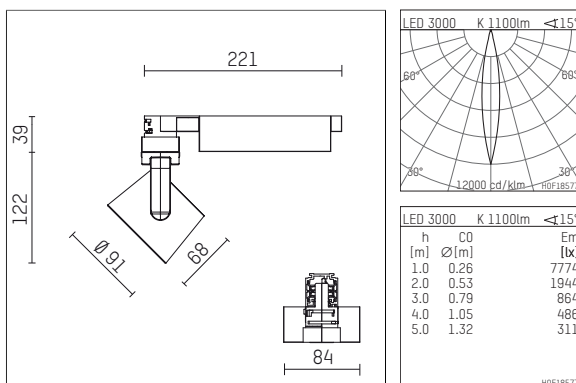

116581TW910C | weiß

lo.nely 2

Strahler

LED tunable white COB | 16 W 3000 K

- Strahler lo.nely 2
- tunable white - Farbtemperatur einstellbar von 2700K - 6500K
- mit 3-Phasen-Casambi-Adapter
- für Hoffmeister control.x Stromschienen
- Phasenwahl bei eingesetztem Adapter möglich
- passives Thermomanagement
- mit LED tunable white COB 1530 lm
- Farbtemperatur: 3000 K
- Farbwiedergabeindex: CRI >90
- L90 / B10 (50.000h)
- SDCM < 3
- Leuchtenlichtstrom: 1100 lm
- Systemleistung: 16 W
- Lichtausbeute: 68,8 lm/W
- rotationssymmetrische Lichtverteilung, spot
- Ausstrahlungswinkel: 15 °
- im Adapter integriertes LED-Betriebsgerät, elektronisch (Casambi), 230-240 V, 0/50/60 Hz
- Steuerung über Casambi-App oder Casambi kompatible Geräte
- Amplitudendimmung
- Dimmbereich: 100-1 %
- Gehäuse aus Aluminium-Druckguss
- Adapter aus Thermoplast, glasfaserverstärkt
- Einzellinse aus PMMA
- *UNDEFINED TEXT*
- Länge: 221 mm, Breite: 84 mm, Höhe: 122 mm
- 360° drehbar, 95° schwenkbar, fixierbar
- Gewicht: 1,1 kg
- Schutzart: IP20
- Schutzklasse I
- 5 Jahre Hoffmeister Garantie
- Made in Germany
- maximale Umgebungstemperatur: 35 ° C
- Prüfzeichen: gefertigt nach DIN VDE 0711 / EN 60598, CE
- Farbe: weiß
- 116581TW910C