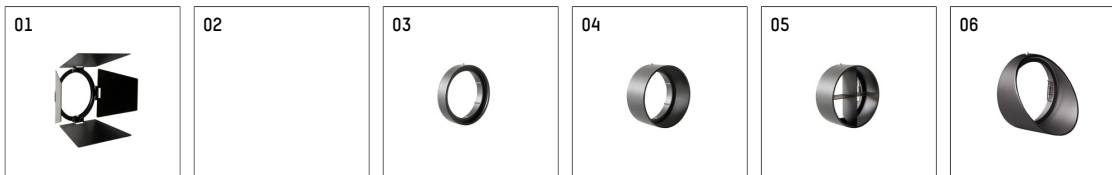

116582TW910D

Zubehör

Optionales Zubehör

Typ	Abmessungen in mm	Artikelnummer	Abb.-Nr.
Blendklappen für Strahler gin.a, gin.o und lo.nely Größe 2		103438	01
Wechseloptik 15°, (Set 4 Stück) für Strahler gin.o/lo.nely Größe 2&3		113 381 00 000	02
Wechseloptik 30°, (Set 4 Stück) für Strahler gin.o/lo.nely Größe 2&3		113 383 00 000	02
Wechseloptik 50°, (Set 4 Stück) für Strahler gin.o/lo.nely Größe 2&3		113 385 00 000	02
Aufnahmering geeignet zur Aufnahme von Zubehör für Strahler gin.a, gin.o und lo.nely Größe 2		103446	03
Vorsatzblende geeignet zur Aufnahme von Zubehör für Strahler gin.a, gin.o und lo.nely Größe 2		103443	04
Vorsatzblende mit Kreuzraster geeignet zur Aufnahme von Zubehör für Strahler gin.a, gin.o und lo.nely Größe 2		103440	05
Schute geeignet zur Aufnahme von Zubehör für Strahler gin.a, gin.o und lo.nely Größe 2		104749	06

Ergänzungen für optionales Zubehör

Typ	Abmessungen in mm	Artikelnummer	Abb.-Nr.
soft.shape Linse für Strahler gin.a, gin.o und lo.nely Größe 2	Ø: 74	104228	01
soft.spot Linse für Strahler gin.a, gin.o und lo.nely Größe 2	Ø: 74	103461	01
Skulpturenlinse für Strahler gin.a, gin.o und lo.nely Größe 2	Ø: 74	103460	02
Prismatikglas für Strahler gin.a, gin.o und lo.nely Größe 2	Ø: 74	104915	03
Wabenraster für Strahler gin.a, gin.o und lo.nely Größe 2		103448	04
Dichroitisches Konversionsfilterglas Tageslichtfilter, Konversion von 3000K zu 5000K für Strahler gin.a, gin.o und lo.nely Größe 2	Ø: 74	103459	05
Dichroitisches Konversionsfilterglas Neutralfilter, Konversion von 3000K zu 4000K für Strahler gin.a, gin.o und lo.nely Größe 2	Ø: 74	103458	06
Dichroitisches Konversionsfilterglas Warmtonfilter, Konversion von 3000K zu 2400K für Strahler gin.a, gin.o und lo.nely Größe 2	Ø: 74	103457	07