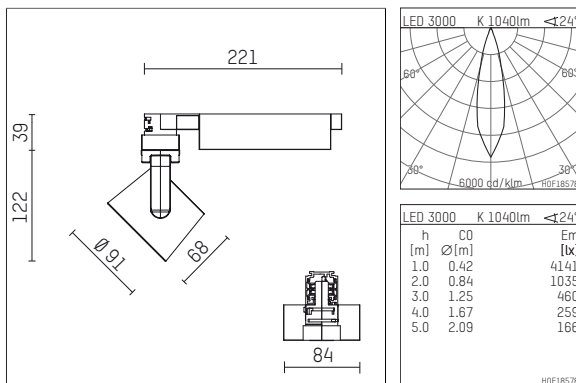

## 116582TW910D | weiß

lo.nely 2

Strahler

LED tunable white COB | 16 W 3000 K

- Strahler lo.nely 2
- tunable white - Farbtemperatur einstellbar von 2700K - 6500K
- mit 3-Phasen-DALI-Adapter
- für Hoffmeister control.x Stromschienen
- Phasenwahl bei eingesetztem Adapter möglich
- passives Thermomanagement
- mit LED tunable white COB 1530 lm
- Farbtemperatur: 3000 K
- Farbwiedergabeindex: CRI >90
- L90 / B10 (50.000h)
- SDCM < 3
- Leuchtenlichtstrom: 1040 lm
- Systemleistung: 16 W
- Lichtausbeute: 65,0 lm/W
- rotationssymmetrische Lichtverteilung, medium
- Ausstrahlungswinkel: 25 °
- im Adapter integriertes LED-Betriebsgerät, elektronisch (DALI-2 DT8), 220-240 V, 0/50/60 Hz
- Amplitudendimmung
- Dimmbereich: 100-1 %
- Gehäuse aus Aluminium-Druckguss
- Adapter aus Thermoplast, glasfaserverstärkt
- Einzellinse aus PMMA
- \*UNDEFINED TEXT\*
- Länge: 221 mm, Breite: 84 mm, Höhe: 122 mm
- 360° drehbar, 95° schwenkbar, fixierbar
- Gewicht: 1,1 kg
- Schutzart: IP20
- Schutzklasse I
- 5 Jahre Hoffmeister Garantie
- Made in Germany
- maximale Umgebungstemperatur: 35 ° C
- Prüfzeichen: gefertigt nach DIN VDE 0711 / EN 60598, CE
- Farbe: weiß
- 116582TW910D

- Übersicht des Zubehörs auf der/ den Folgeseite/ n

116582TW910D