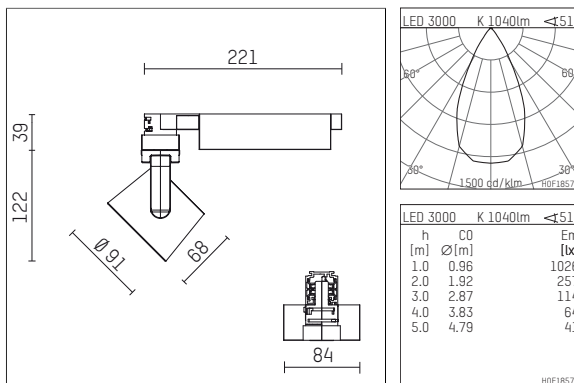

## 116585TW721C | schwarz

lo.nely 2

Strahler

LED tunable white COB | 16 W 3000 K

- Strahler lo.nely 2
- tunable white - Farbtemperatur einstellbar von 2700K - 6500K
- mit 3-Phasen-Casambi-Adapter
- für Hoffmeister control.x Stromschienen
- Phasenwahl bei eingesetztem Adapter möglich
- passives Thermomanagement
- mit LED tunable white COB 1530 lm
- Farbtemperatur: 3000 K
- Farbwiedergabeindex: CRI >90
- L90 / B10 (50.000h)
- SDCM < 3
- Leuchtenlichtstrom: 1040 lm
- Systemleistung: 16 W
- Lichtausbeute: 65,0 lm/W
- rotationssymmetrische Lichtverteilung, flood
- Ausstrahlungswinkel: 50 °
- im Adapter integriertes LED-Betriebsgerät, elektronisch (Casambi), 230-240 V, 0/50/60 Hz
- Steuerung über Casambi-App oder Casambi kompatible Geräte
- Amplitudendimmung
- Dimmbereich: 100-1 %
- Gehäuse aus Aluminium-Druckguss
- Adapter aus Thermoplast, glasfaserverstärkt
- Einzellinse aus PMMA
- \*UNDEFINED TEXT\*
- Länge: 221 mm, Breite: 84 mm, Höhe: 122 mm
- 360° drehbar, 95° schwenkbar, fixierbar
- Gewicht: 1,1 kg
- Schutzart: IP20
- Schutzklasse I
- 5 Jahre Hoffmeister Garantie
- Made in Germany
- maximale Umgebungstemperatur: 35 ° C
- Prüfzeichen: gefertigt nach DIN VDE 0711 / EN 60598, CE
- Farbe: schwarz
- 116585TW721C