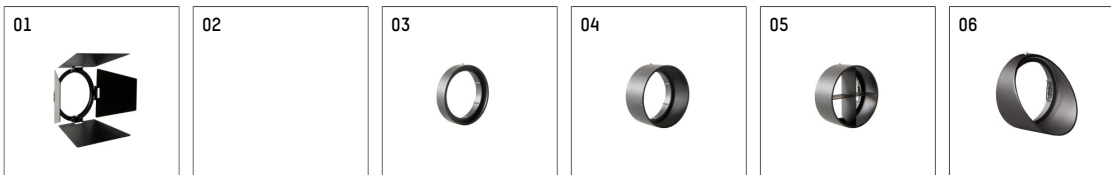

116585TW721C Zubehör

Optionales Zubehör

Typ	Abmessungen in mm	Artikelnummer	Abb.-Nr.
Blendklappen für Strahler gin.a, gin.o und lo.nely Größe 2		103438	01
Wechseloptik 15°, (Set 4 Stück) für Strahler gin.o/lo.nely Größe 2&3		113 381 00 000	02
Wechseloptik 25°, (Set 4 Stück) für Strahler gin.o/lo.nely Größe 2&3		113 382 00 000	02
Wechseloptik 50°, (Set 4 Stück) für Strahler gin.o/lo.nely Größe 2&3		113 385 00 000	02
Aufnahmering geeignet zur Aufnahme von Zubehör für Strahler gin.a, gin.o und lo.nely Größe 2		103447	03
Vorsatzblende geeignet zur Aufnahme von Zubehör für Strahler gin.a, gin.o und lo.nely Größe 2		103444	04
Vorsatzblende mit Kreuzraster geeignet zur Aufnahme von Zubehör für Strahler gin.a, gin.o und lo.nely Größe 2		103441	05
Schute geeignet zur Aufnahme von Zubehör für Strahler gin.a, gin.o und lo.nely Größe 2		104750	06

Ergänzungen für optionales Zubehör

Typ	Abmessungen in mm	Artikelnummer	Abb.-Nr.
soft.shape Linse für Strahler gin.a, gin.o und lo.nely Größe 2	∅: 74	104228	01
soft.spot Linse für Strahler gin.a, gin.o und lo.nely Größe 2	∅: 74	103461	01
Skulpturenlinse für Strahler gin.a, gin.o und lo.nely Größe 2	∅: 74	103460	02
Prismatikglas für Strahler gin.a, gin.o und lo.nely Größe 2	∅: 74	104915	03
Wabenraster für Strahler gin.a, gin.o und lo.nely Größe 2		103448	04
Dichroitische Konversionsfilterglas Tageslichtfilter, Konversion von 3000K zu 5000K für Strahler gin.a, gin.o und lo.nely Größe 2	∅: 74	103459	05
Dichroitische Konversionsfilterglas Neutralfilter, Konversion von 3000K zu 4000K für Strahler gin.a, gin.o und lo.nely Größe 2	∅: 74	103458	06
Dichroitische Konversionsfilterglas Warmtonfilter, Konversion von 3000K zu 2400K für Strahler gin.a, gin.o und lo.nely Größe 2	∅: 74	103457	07