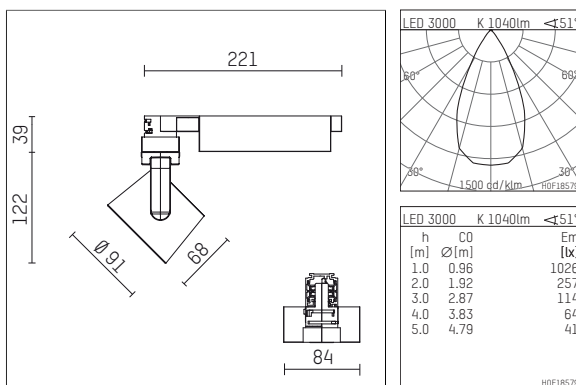

116585TW721D | schwarz

lo.nely 2

Strahler

LED tunable white COB | 16 W 3000 K

- Strahler lo.nely 2
- tunable white - Farbtemperatur einstellbar von 2700K - 6500K
- mit 3-Phasen-DALI-Adapter
- für Hoffmeister control.x Stromschienen
- Phasenwahl bei eingesetztem Adapter möglich
- passives Thermomanagement
- mit LED tunable white COB 1530 lm
- Farbtemperatur: 3000 K
- Farbwiedergabeindex: CRI >90
- L90 / B10 (50.000h)
- SDCM < 3
- Leuchtenlichtstrom: 1040 lm
- Systemleistung: 16 W
- Lichtausbeute: 65,0 lm/W
- rotationssymmetrische Lichtverteilung, flood
- Ausstrahlungswinkel: 50 °
- im Adapter integriertes LED-Betriebsgerät, elektronisch (DALI-2 DT8), 220-240 V, 0/50/60 Hz
- Amplitudendimmung
- Dimmbereich: 100-1 %
- Gehäuse aus Aluminium-Druckguss
- Adapter aus Thermoplast, glasfaserverstärkt
- Einzellinse aus PMMA
- *UNDEFINED TEXT*
- Länge: 221 mm, Breite: 84 mm, Höhe: 122 mm
- 360° drehbar, 95° schwenkbar, fixierbar
- Gewicht: 1,1 kg
- Schutzart: IP20
- Schutzklasse I
- 5 Jahre Hoffmeister Garantie
- Made in Germany
- maximale Umgebungstemperatur: 35 ° C
- Prüfzeichen: gefertigt nach DIN VDE 0711 / EN 60598, CE
- Farbe: schwarz
- 116585TW721D