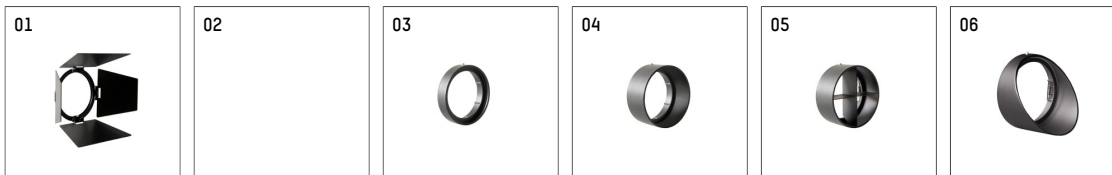

116585TW721D Zubehör

Optionales Zubehör

Typ	Abmessungen in mm	Artikelnummer	Abb.-Nr.
Blendklappen für Strahler gin.a, gin.o und lo.nely Größe 2		103438	01
Wechseloptik 15°, (Set 4 Stück) für Strahler gin.o/lo.nely Größe 2&3		113 381 00 000	02
Wechseloptik 25°, (Set 4 Stück) für Strahler gin.o/lo.nely Größe 2&3		113 382 00 000	02
Wechseloptik 50°, (Set 4 Stück) für Strahler gin.o/lo.nely Größe 2&3		113 385 00 000	02
Aufnahmering geeignet zur Aufnahme von Zubehör für Strahler gin.a, gin.o und lo.nely Größe 2		103447	03
Vorsatzblende geeignet zur Aufnahme von Zubehör für Strahler gin.a, gin.o und lo.nely Größe 2		103444	04
Vorsatzblende mit Kreuzraster geeignet zur Aufnahme von Zubehör für Strahler gin.a, gin.o und lo.nely Größe 2		103441	05
Schute geeignet zur Aufnahme von Zubehör für Strahler gin.a, gin.o und lo.nely Größe 2		104750	06

Ergänzungen für optionales Zubehör

Typ	Abmessungen in mm	Artikelnummer	Abb.-Nr.
soft.shape Linse für Strahler gin.a, gin.o und lo.nely Größe 2	∅: 74	104228	01
soft.spot Linse für Strahler gin.a, gin.o und lo.nely Größe 2	∅: 74	103461	01
Skulpturenlinse für Strahler gin.a, gin.o und lo.nely Größe 2	∅: 74	103460	02
Prismatikglas für Strahler gin.a, gin.o und lo.nely Größe 2	∅: 74	104915	03
Wabenraster für Strahler gin.a, gin.o und lo.nely Größe 2		103448	04
Dichroitische Konversionsfilterglas Tageslichtfilter, Konversion von 3000K zu 5000K für Strahler gin.a, gin.o und lo.nely Größe 2	∅: 74	103459	05
Dichroitische Konversionsfilterglas Neutralfilter, Konversion von 3000K zu 4000K für Strahler gin.a, gin.o und lo.nely Größe 2	∅: 74	103458	06
Dichroitische Konversionsfilterglas Warmtonfilter, Konversion von 3000K zu 2400K für Strahler gin.a, gin.o und lo.nely Größe 2	∅: 74	103457	07