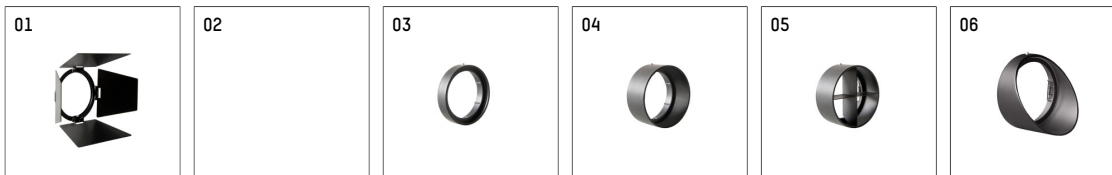

116585TW910D
Zubehör

Optionales Zubehör

Typ	Abmessungen in mm	Artikelnummer	Abb.-Nr.
Blendklappen für Strahler gin.a, gin.o und lo.nely Größe 2		103438	01
Wechseloptik 15°, (Set 4 Stück) für Strahler gin.o/lo.nely Größe 2&3		113 381 00 000	02
Wechseloptik 25°, (Set 4 Stück) für Strahler gin.o/lo.nely Größe 2&3		113 382 00 000	02
Wechseloptik 50°, (Set 4 Stück) für Strahler gin.o/lo.nely Größe 2&3		113 385 00 000	02
Aufnahmering geeignet zur Aufnahme von Zubehör für Strahler gin.a, gin.o und lo.nely Größe 2		103446	03
Vorsatzblende geeignet zur Aufnahme von Zubehör für Strahler gin.a, gin.o und lo.nely Größe 2		103443	04
Vorsatzblende mit Kreuzraster geeignet zur Aufnahme von Zubehör für Strahler gin.a, gin.o und lo.nely Größe 2		103440	05
Schute geeignet zur Aufnahme von Zubehör für Strahler gin.a, gin.o und lo.nely Größe 2		104749	06

Ergänzungen für optionales Zubehör

Typ	Abmessungen in mm	Artikelnummer	Abb.-Nr.
soft.shape Linse für Strahler gin.a, gin.o und lo.nely Größe 2	Ø: 74	104228	01
soft.spot Linse für Strahler gin.a, gin.o und lo.nely Größe 2	Ø: 74	103461	01
Skulpturenlinse für Strahler gin.a, gin.o und lo.nely Größe 2	Ø: 74	103460	02
Prismatikglas für Strahler gin.a, gin.o und lo.nely Größe 2	Ø: 74	104915	03
Wabenraster für Strahler gin.a, gin.o und lo.nely Größe 2		103448	04
Dichroitisches Konversionsfilterglas Tageslichtfilter, Konversion von 3000K zu 5000K für Strahler gin.a, gin.o und lo.nely Größe 2	Ø: 74	103459	05
Dichroitisches Konversionsfilterglas Neutralfilter, Konversion von 3000K zu 4000K für Strahler gin.a, gin.o und lo.nely Größe 2	Ø: 74	103458	06
Dichroitisches Konversionsfilterglas Warmtonfilter, Konversion von 3000K zu 2400K für Strahler gin.a, gin.o und lo.nely Größe 2	Ø: 74	103457	07