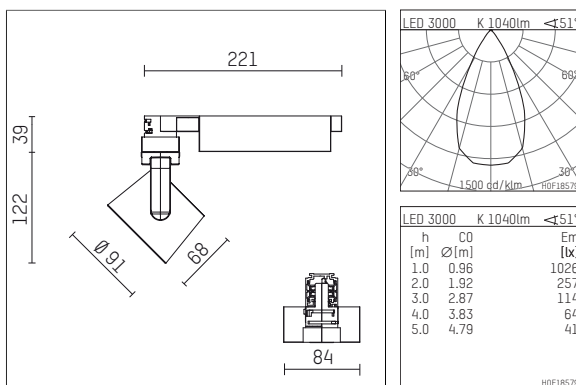

116585TW910D | weiß

lo.nely 2

Strahler

LED tunable white COB | 16 W 3000 K

- Strahler lo.nely 2
- tunable white - Farbtemperatur einstellbar von 2700K - 6500K
- mit 3-Phasen-DALI-Adapter
- für Hoffmeister control.x Stromschienen
- Phasenwahl bei eingesetztem Adapter möglich
- passives Thermomanagement
- mit LED tunable white COB 1530 lm
- Farbtemperatur: 3000 K
- Farbwiedergabeindex: CRI >90
- L90 / B10 (50.000h)
- SDCM < 3
- Leuchtenlichtstrom: 1040 lm
- Systemleistung: 16 W
- Lichtausbeute: 65,0 lm/W
- rotationssymmetrische Lichtverteilung, flood
- Ausstrahlungswinkel: 50 °
- im Adapter integriertes LED-Betriebsgerät, elektronisch (DALI-2 DT8), 220-240 V, 0/50/60 Hz
- Amplitudendimmung
- Dimmbereich: 100-1 %
- Gehäuse aus Aluminium-Druckguss
- Adapter aus Thermoplast, glasfaserverstärkt
- Einzellinse aus PMMA
- *UNDEFINED TEXT*
- Länge: 221 mm, Breite: 84 mm, Höhe: 122 mm
- 360° drehbar, 95° schwenkbar, fixierbar
- Gewicht: 1,1 kg
- Schutzart: IP20
- Schutzklasse I
- 5 Jahre Hoffmeister Garantie
- Made in Germany
- maximale Umgebungstemperatur: 35 ° C
- Prüfzeichen: gefertigt nach DIN VDE 0711 / EN 60598, CE
- Farbe: weiß
- 116585TW910D