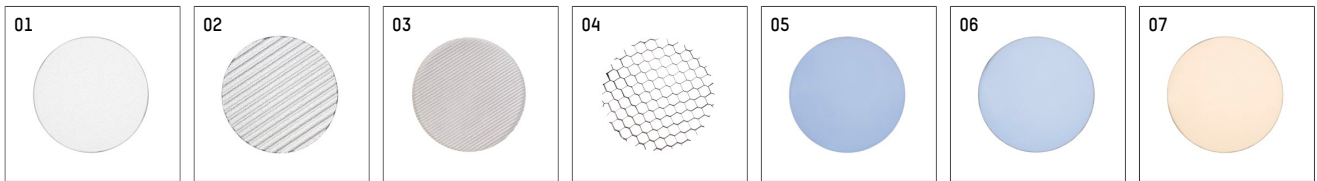

116 586 12 906
Zubehör

Kombinationsmöglichkeiten für optionales Zubehör

Artikelnummer	103448	103457	103458	103459	103460	103461	104228	104915
103438								
103445	X	X	X	X	X	X	X	X
103442	X							
103439	X							
104748