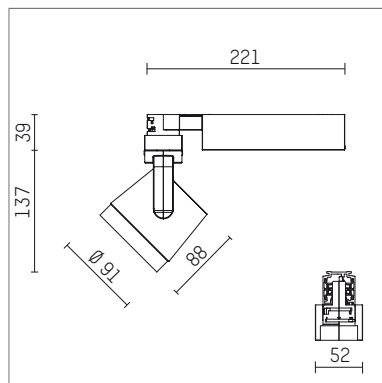

116 586 12 906 | silber

lo.nely 2
ZOOM Strahler
LED COB | 19 W 2700 K

- ZOOM Strahler lo.nely 2
- mit 3-Phasen-Universaladapter
- für Hoffmeister control.x Stromschienen
- Phasenwahl bei eingesetztem Adapter möglich
- passives Thermomanagement
- mit LED COB
- Farbtemperatur: 2700 K
- Farbwiedergabeindex: CRI >90
- L90 / B10 (50.000h)
- SDCM < 2
- Leuchtenlichtstrom: 1260 lm
- Systemleistung: 19 W
- Lichtausbeute: 66,3 lm/W
- rotationssymmetrische Lichtverteilung, fokussierbar 16° - 40°
- im Adapter integriertes LED-Betriebsgerät, elektronisch (POTI), 230-240 V, 0/50/60 Hz
- Amplitudendimmung
- Drehpotentiometer im Adapter integriert
- Dimmbereich: 100-0,1 %
- Gehäuse aus Aluminium-Druckguss
- Adapter aus Thermoplast, glasfaserverstärkt
- Einzellinse aus PMMA
- Länge: 221 mm, Breite: 52 mm, Höhe: 122 mm
- 360° drehbar, 95° schwenkbar, fixierbar
- Gewicht: 0,85 kg
- Schutzart: IP20
- Schutzklasse I
- 5 Jahre Hoffmeister Garantie
- Made in Germany
- maximale Umgebungstemperatur: 35 ° C
- Prüfzeichen: gefertigt nach DIN VDE 0711 / EN 60598, CE
- Farbe: silber
- 116 586 12 906

- Übersicht des Zubehörs auf der/ den Folgeseite/ n

116 586 12 906
Zubehör

Optionales Zubehör

| Typ | Abmessungen in mm | Artikelnummer | Abb.-Nr. |
|---|-------------------|---------------|----------|
| Blendklappen für Strahler gin.a, gin.o und lo.nely Größe 2 | | 103438 | 01 |
| Aufnahmering geeignet zur Aufnahme von Zubehör für Strahler gin.a, gin.o und lo.nely Größe 2 | | 103445 | 02 |
| Vorsatzblende geeignet zur Aufnahme von Zubehör für Strahler gin.a, gin.o und lo.nely Größe 2 | | 103442 | 03 |
| Vorsatzblende mit Kreuzraster geeignet zur Aufnahme von Zubehör für Strahler gin.a, gin.o und lo.nely Größe 2 | | 103439 | 04 |
| Schute geeignet zur Aufnahme von Zubehör für Strahler gin.a, gin.o und lo.nely Größe 2 | | 104748 | 05 |