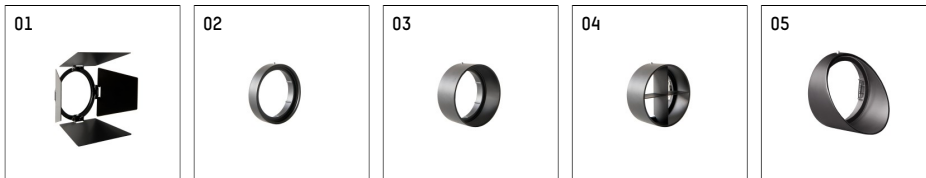

116 586 12 906
Zubehör

Optionales Zubehör

Typ	Abmessungen in mm	Artikelnummer	Abb.-Nr.
Blendklappen für Strahler gin.a, gin.o und lo.nely Größe 2		103438	01
Aufnahmering geeignet zur Aufnahme von Zubehör für Strahler gin.a, gin.o und lo.nely Größe 2		103445	02
Vorsatzblende geeignet zur Aufnahme von Zubehör für Strahler gin.a, gin.o und lo.nely Größe 2		103442	03
Vorsatzblende mit Kreuzraster geeignet zur Aufnahme von Zubehör für Strahler gin.a, gin.o und lo.nely Größe 2		103439	04
Schute geeignet zur Aufnahme von Zubehör für Strahler gin.a, gin.o und lo.nely Größe 2		104748	05

Ergänzungen für optionales Zubehör

Typ	Abmessungen in mm	Artikelnummer	Abb.-Nr.
soft.shape Linse für Strahler gin.a, gin.o und lo.nely Größe 2	Ø: 74	104228	01
soft.spot Linse für Strahler gin.a, gin.o und lo.nely Größe 2	Ø: 74	103461	01
Skulpturenlinse für Strahler gin.a, gin.o und lo.nely Größe 2	Ø: 74	103460	02
Prismatikglas für Strahler gin.a, gin.o und lo.nely Größe 2	Ø: 74	104915	03
Wabenraster für Strahler gin.a, gin.o und lo.nely Größe 2		103448	04
Dichroitisches Konversionsfilterglas Tageslichtfilter, Konversion von 3000K zu 5000K für Strahler gin.a, gin.o und lo.nely Größe 2	Ø: 74	103459	05
Dichroitisches Konversionsfilterglas Neutralfilter, Konversion von 3000K zu 4000K für Strahler gin.a, gin.o und lo.nely Größe 2	Ø: 74	103458	06
Dichroitisches Konversionsfilterglas Warmtonfilter, Konversion von 3000K zu 2400K für Strahler gin.a, gin.o und lo.nely Größe 2	Ø: 74	103457	07