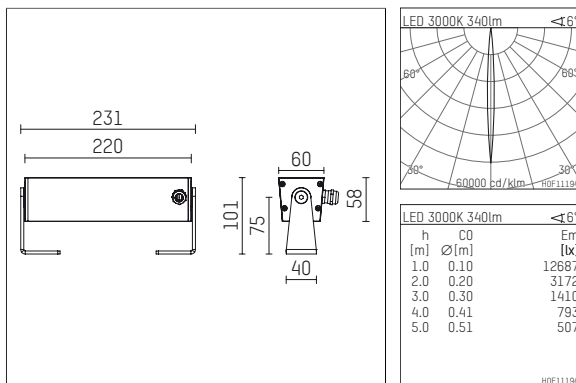

117 001 03 916 | silber

led.modular | IP65
Linearleuchte
LED | 7 W 3000 K

- Linearleuchte led.modular IP65
- schwenkbar
- mit Montagebügel
- zur Wand- oder Bodenmontage
- zur optimalen Ausleuchtung vertikaler Fassadenflächen
- mit LED 400 lm
- Farbtemperatur: 3000 K
- Farbwiedergabeindex: CRI 90
- L80 / B10 (50.000h)
- SDCM < 2
- Leuchtenlichtstrom: 340 lm
- Systemleistung: 7 W
- Lichtausbeute: 48,6 lm/W
- symmetrische Lichtverteilung, narrow spot
- Ausstrahlungswinkel: 5 °
- eingebautes LED-Betriebsgerät, elektronisch, 110-240 V, 50/60 Hz
- Netzanschluss: Anschlussleitung, H05RN-F 3x1 mm², Länge: 2000 mm
- Gehäuse aus stranggepresstem Aluminium
- Sicherheitsglas, klar
- Befestigungsbügel aus Edelstahl
- *UNDEFINED TEXT*
- Länge: 231 mm, Breite: 60 mm, Höhe: 100 mm
- Gewicht: 1,3 kg
- Schutzart: IP65
- Schutzklasse I
- 5 Jahre Hoffmeister Garantie
- Made in Germany
- maximale Umgebungstemperatur: 40 ° C
- Schlagfestigkeitsklasse: IK07
- Prüfzeichen: gefertigt nach DIN VDE 0711 / EN 60598, CE
- Farbe: silber
- 117 001 03 916