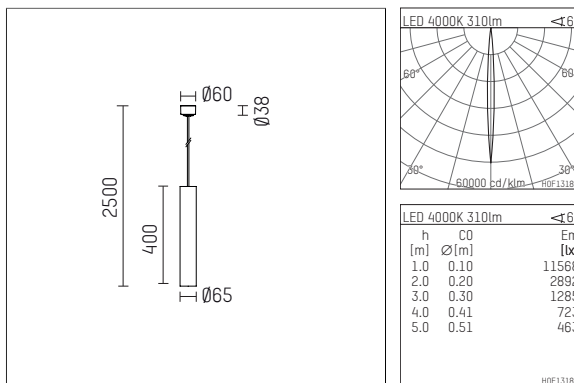

119 501 04 910 | weiß

car.a
Pendelleuchte
LED | 5 W 4000 K

- Pendelleuchte car.a
- mit Baldachin
- zur Montage an der Decke
- mit LED 360 lm
- Farbtemperatur: 4000 K
- Farbwiedergabeindex: CRI >80
- L80 / B10 (50.000h)
- SDCM < 2
- Leuchtenlichtstrom: 310 lm
- Systemleistung: 5 W
- Lichtausbeute: 62,0 lm/W
- rotationssymmetrische Lichtverteilung, narrow spot
- Ausstrahlungswinkel: 5°
- UGR: 5
- eingebaute LED-Betriebsgeräte, elektronisch, 220-240 V, 50/60 Hz
- Netzanschluss: Anschlussleitung 3x0,75 mm², Länge: 2000 mm
- Gehäuse aus Aluminium
- Sicherheitsglas, klar
- *UNDEFINED TEXT*
- Höhe: 400 mm
- Durchmesser: 65 mm, Pendellänge (mm): 2500 mm
- Gewicht: 1,938 kg
- Schutzart: IP20
- Schutzklasse I
- 5 Jahre Hoffmeister Garantie
- Made in Germany
- Prüfzeichen: gefertigt nach DIN VDE 0711 / EN 60598, CE
- Farbe: weiß (RAL9016)
- 119 501 04 910