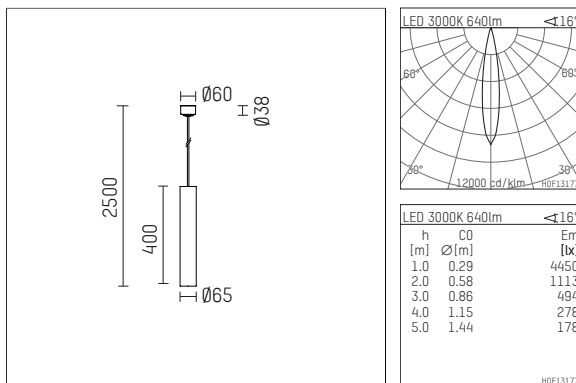

119 503 03 721 | schwarz

car.a  
Pendelleuchte  
LED | 10 W 3000 K

- Pendelleuchte car.a
- mit Baldachin
- zur Montage an der Decke
- mit LED 800 lm
- Farbtemperatur: 3000 K
- Farbwiedergabeindex: CRI >90
- L80 / B10 (50.000h)
- SDCM < 2
- Leuchtenlichtstrom: 640 lm
- Systemleistung: 10 W
- Lichtausbeute: 64,0 lm/W
- rotationssymmetrische Lichtverteilung, spot
- Ausstrahlungswinkel:  $16^\circ$
- UGR: -4
- eingebaute LED-Betriebsgeräte, elektronisch, 220-240 V, 50/60 Hz
- Betrieb mit externen Dimmern möglich (Phasenabschnitt und Phasenanschnitt)
- Netzanschluss: Anschlussleitung 3x0,75 mm<sup>2</sup>, Länge: 2000 mm
- Gehäuse aus Aluminium
- Microprismenfilter mit sehr hohem Lichttransmissionsgrad
- \*UNDEFINED TEXT\*
- Höhe: 400 mm
- Durchmesser: 65 mm, Pendellänge (mm): 2500 mm
- Gewicht: 1,926 kg
- Schutzart: IP20
- Schutzklasse I
- 5 Jahre Hoffmeister Garantie
- Made in Germany
- Prüfzeichen: gefertigt nach DIN VDE 0711 / EN 60598, CE
- Farbe: schwarz
- 119 503 03 721