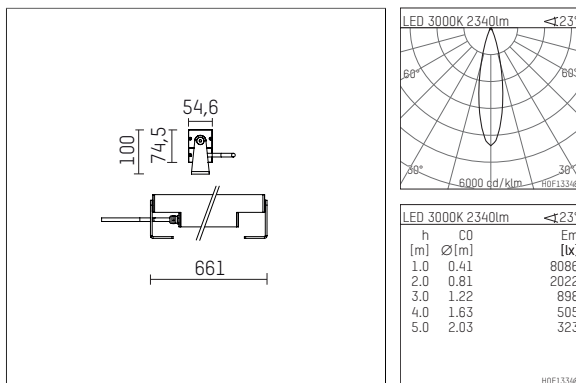

119 604 03 726 | anthrazit

led.modular | IP65
 Linearleuchte
 LED | 28 W 3000 K

- Linearleuchte led.modular IP65
- schwenkbar
- mit Montagebügel
- zur Wand- oder Bodenmontage
- zur optimalen Ausleuchtung vertikaler Fassadenflächen
- mit LED 2650 lm
- Farbtemperatur: 3000 K
- Farbwiedergabeindex: CRI >90
- L80 / B10 (50.000h)
- SDCM < 2
- Leuchtenlichtstrom: 2340 lm
- Systemleistung: 28 W
- Lichtausbeute: 83,6 lm/W
- symmetrische Lichtverteilung, medium
- Ausstrahlungswinkel: 25 °
- eingebautes LED-Betriebsgerät, elektronisch, 220-240 V, 0/50/60 Hz
- Netzanschluss: Anschlussleitung, H05RN-F 3x1 mm², Länge: 2000 mm
- Rundsteckverbindung RST16 (Wieland)
- Gehäuse aus stranggepresstem Aluminium
- Sicherheitsglas, klar
- Befestigungsbügel aus Edelstahl
- *UNDEFINED TEXT*
- Länge: 661 mm, Breite: 54 mm, Höhe: 100 mm
- Gewicht: 3,5 kg
- Schutzart: IP65
- Schutzklasse I
- 5 Jahre Hoffmeister Garantie
- Made in Germany
- maximale Umgebungstemperatur: 50 ° C
- Schlagfestigkeitsklasse: IK07
- Prüfzeichen: gefertigt nach DIN VDE 0711 / EN 60598, CE
- Farbe: anthrazit
- 119 604 03 726