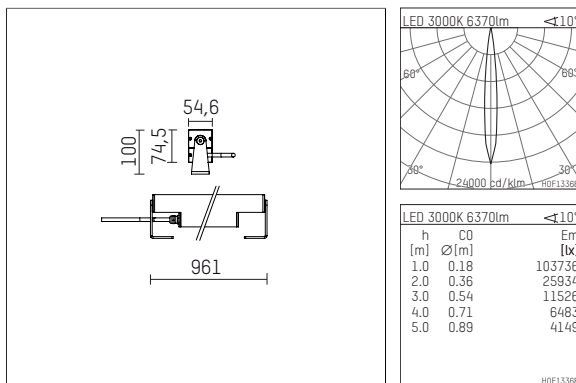

119 632 03 726 | anthrazit

led.modular | IP65
 Linearleuchte
 LED | 83 W 3000 K

- Linearleuchte led.modular IP65
- schwenkbar
- mit Montagebügel
- zur Wand- oder Bodenmontage
- zur optimalen Ausleuchtung vertikaler Fassadenflächen
- mit LED 7200 lm
- Farbtemperatur: 3000 K
- Farbwiedergabeindex: CRI >90
- L80 / B10 (50.000h)
- SDCM < 2
- Leuchtenlichtstrom: 6370 lm
- Systemleistung: 83 W
- Lichtausbeute: 76,8 lm/W
- symmetrische Lichtverteilung, spot
- Ausstrahlungswinkel: 10 °
- eingebautes LED-Betriebsgerät, elektronisch, 220-240 V, 0/50/60 Hz
- Netzanschluss: Anschlussleitung, H05RN-F 3x1 mm², Länge: 2000 mm
- Rundsteckverbindung RST16 (Wieland)
- Gehäuse aus stranggepresstem Aluminium
- Sicherheitsglas, klar
- Befestigungsbügel aus Edelstahl
- *UNDEFINED TEXT*
- Länge: 961 mm, Breite: 54 mm, Höhe: 100 mm
- Gewicht: 4,6 kg
- Schutzart: IP65
- Schutzklasse I
- 5 Jahre Hoffmeister Garantie
- Made in Germany
- maximale Umgebungstemperatur: 40 ° C
- Schlagfestigkeitsklasse: IK07
- Prüfzeichen: gefertigt nach DIN VDE 0711 / EN 60598, CE
- Farbe: anthrazit
- 119 632 03 726