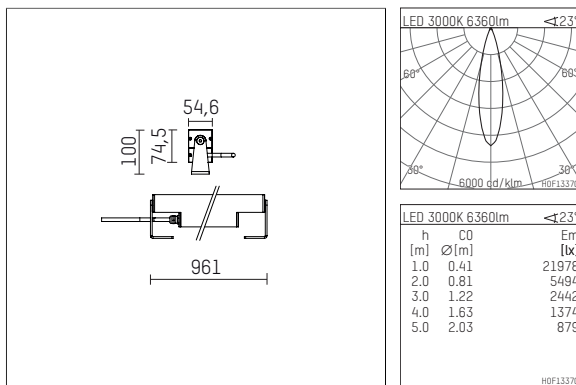

## 119 634 13 910 | weiß

led.modular | IP65  
Linearleuchte  
LED | 83 W 3000 K

- Linearleuchte led.modular IP65
- schwenkbar
- mit Montagebügel
- zur Wand- oder Bodenmontage
- zur optimalen Ausleuchtung vertikaler Fassadenflächen
- zur Durchverdrahtung vorbereitet
- mit LED 7200 lm
- Farbtemperatur: 3000 K
- Farbwiedergabeindex: CRI >90
- L80 / B10 (50.000h)
- SDCM < 2
- Leuchtenlichtstrom: 6360 lm
- Systemleistung: 83 W
- Lichtausbeute: 76,6 lm/W
- symmetrische Lichtverteilung, medium
- Ausstrahlungswinkel: 25 °
- eingebautes LED-Betriebsgerät, elektronisch, 220-240 V, 0/50/60 Hz
- Netzanschluss: Anschlussleitung, H05RN-F 3x1 mm<sup>2</sup>, Länge: 2000 mm
- Rundsteckverbindung RST16 (Wieland)
- Gehäuse aus stranggepresstem Aluminium
- Sicherheitsglas, klar
- Befestigungsbügel aus Edelstahl
- \*UNDEFINED TEXT\*
- Länge: 961 mm, Breite: 54 mm, Höhe: 100 mm
- Gewicht: 5,8 kg
- Schutzart: IP65
- Schutzklasse I
- 5 Jahre Hoffmeister Garantie
- Made in Germany
- maximale Umgebungstemperatur: 40 ° C
- Schlagfestigkeitsklasse: IK07
- Prüfzeichen: gefertigt nach DIN VDE 0711 / EN 60598, CE
- Farbe: weiß
- 119 634 13 910