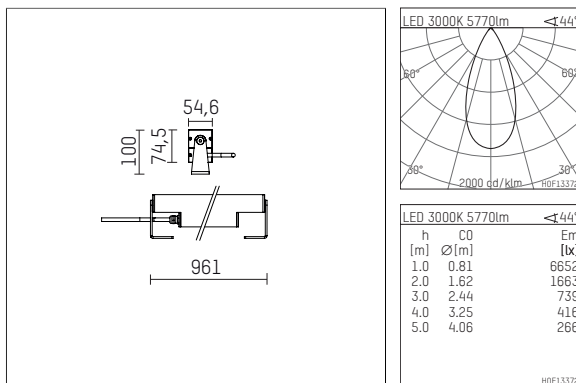

119 635 03 726 | anthrazit

led.modular | IP65
 Linearleuchte
 LED | 83 W 3000 K

- Linearleuchte led.modular IP65
- schwenkbar
- mit Montagebügel
- zur Wand- oder Bodenmontage
- zur optimalen Ausleuchtung vertikaler Fassadenflächen
- mit LED 7200 lm
- Farbtemperatur: 3000 K
- Farbwiedergabeindex: CRI >90
- L80 / B10 (50.000h)
- SDCM < 2
- Leuchtenlichtstrom: 5770 lm
- Systemleistung: 83 W
- Lichtausbeute: 69,5 lm/W
- symmetrische Lichtverteilung, flood
- Ausstrahlungswinkel: 45 °
- eingebautes LED-Betriebsgerät, elektronisch, 220-240 V, 0/50/60 Hz
- Netzanschluss: Anschlussleitung, H05RN-F 3x1 mm², Länge: 2000 mm
- Rundsteckverbindung RST16 (Wieland)
- Gehäuse aus stranggepresstem Aluminium
- Sicherheitsglas, klar
- Befestigungsbügel aus Edelstahl
- *UNDEFINED TEXT*
- Länge: 961 mm, Breite: 54 mm, Höhe: 100 mm
- Gewicht: 5,6 kg
- Schutzart: IP65
- Schutzklasse I
- 5 Jahre Hoffmeister Garantie
- Made in Germany
- maximale Umgebungstemperatur: 40 ° C
- Schlagfestigkeitsklasse: IK07
- Prüfzeichen: gefertigt nach DIN VDE 0711 / EN 60598, CE
- Farbe: anthrazit
- 119 635 03 726