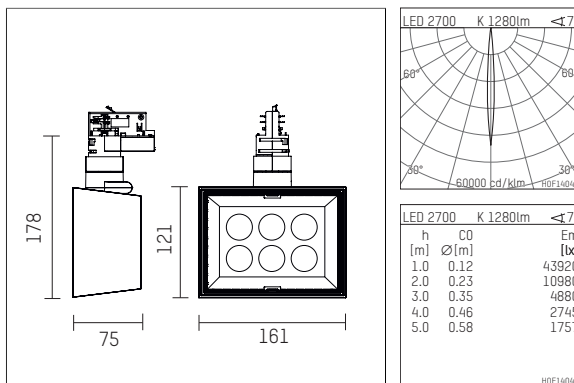

123 121 02 906 D | silber

li.co

Strahler

LED | 21 W 2700 K

- Strahler li.co
- mit 3-Phasen-DALI-Adapter
- für Hoffmeister control.x Stromschienen
- Phasenwahl bei eingesetztem Adapter möglich
- passives Thermomanagement
- mit LED 1440 lm
- Farbtemperatur: 2700 K
- Farbwiedergabeindex: CRI >90
- L90 / B10 (50.000h)
- SDCM < 2
- Leuchtenlichtstrom: 1280 lm
- Systemleistung: 21 W
- Lichtausbeute: 61,0 lm/W
- rotationssymmetrische Lichtverteilung, narrow spot
- Ausstrahlungswinkel: 7 °
- eingebautes LED-Betriebsgerät, elektronisch (DALI), 220-240 V, 0/50/60 Hz
- LED-Platine temperaturüberwacht (NTC)
- Amplitudendimmung
- Dimmbereich: 100-1 %
- Gehäuse aus Aluminium-Druckguss
- Adapter aus Thermoplast, glasfaserverstärkt
- *UNDEFINED TEXT*
- Länge: 75 mm, Breite: 161 mm, Höhe: 178 mm
- 360° drehbar, 90° schwenkbar
- Gewicht: 1,18 kg
- Schutzart: IP20
- Schutzklasse I
- 5 Jahre Hoffmeister Garantie
- Made in Germany
- maximale Umgebungstemperatur: 35 ° C
- Prüfzeichen: gefertigt nach DIN VDE 0711 / EN 60598, CE
- Farbe: silber
- 123 121 02 906 D

- Übersicht des Zubehörs auf der/ den Folgeseite/ n

123 121 02 906 D
Zubehör

Optionales Zubehör

Typ	Abmessungen in mm	Artikelnummer	Abb.-Nr.
Filterhalter geeignet zur Aufnahme von Folien für Strahler li.co		123 130 00 721	01
Aufnahmerahmen geeignet zur Aufnahme von Zubehör für Strahler li.co		123 110 00 906	02
Punktauslass, DALI Ausführung für Deckenaufbaumontage für Hoffmeister Strahler mit DALI Adapter	ØxH: 101 x 31	110 035 00 906 D	03
Punktauslass, DALI Ausführung für Deckeneinbaumontage für Hoffmeister Strahler mit DALI Adapter	Ø: 130	110 036 00 906 D	04
Aufnahmerahmen, mit Zellraster 6-fach für Strahler li.co		123 141 00 906	01
Schute für Strahler li.co		123 140 00 906	05