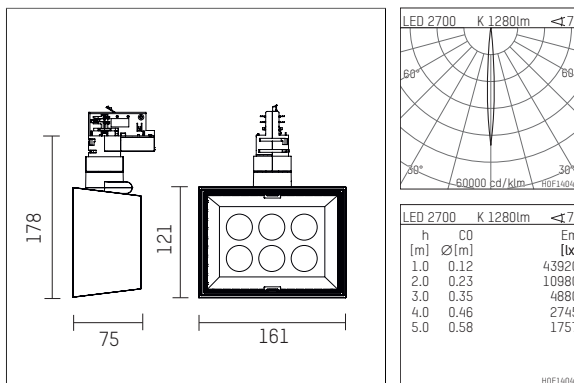

123 121 02 906 | silber

li.co

Strahler

LED | 21 W 2700 K

- Strahler li.co
- mit 3-Phasen-Universaladapter
- für Hoffmeister control.x Stromschienen
- Phasenwahl bei eingesetztem Adapter möglich
- passives Thermomanagement
- mit LED 1440 lm
- Farbtemperatur: 2700 K
- Farbwiedergabeindex: CRI >90
- L90 / B10 (50.000h)
- SDCM < 2
- Leuchtenlichtstrom: 1280 lm
- Systemleistung: 21 W
- Lichtausbeute: 61,0 lm/W
- rotationssymmetrische Lichtverteilung, narrow spot
- Ausstrahlungswinkel: 7 °
- eingebautes LED-Betriebsgerät, elektronisch, 220-240 V, 0/50/60 Hz
- LED-Platine temperaturüberwacht (NTC)
- Amplitudendimmung
- integriertes Potentiometer
- Dimmbereich: 100-1 %
- Gehäuse aus Aluminium-Druckguss
- Adapter aus Thermoplast, glasfaserverstärkt
- *UNDEFINED TEXT*
- Länge: 75 mm, Breite: 161 mm, Höhe: 178 mm
- 360° drehbar, 90° schwenkbar
- Gewicht: 1,18 kg
- Schutzart: IP20
- Schutzklasse I
- 5 Jahre Hoffmeister Garantie
- Made in Germany
- maximale Umgebungstemperatur: 35 ° C
- Prüfzeichen: gefertigt nach DIN VDE 0711 / EN 60598, CE
- Farbe: silber
- 123 121 02 906

- Übersicht des Zubehörs auf der/ den Folgeseite/ n

123 121 02 906

Zubehör

Optionales Zubehör

Typ	Abmessungen in mm	Artikelnummer	Abb.-Nr.
Filterhalter geeignet zur Aufnahme von Folien für Strahler li.co		123 130 00 721	01
Aufnahmerahmen geeignet zur Aufnahme von Zubehör für Strahler li.co		123 110 00 906	02
Punktauslass, 3-Phasen Ausführung für Deckenaufbaumontage für Hoffmeister Strahler mit 3-Phasen Adapter	ØxH: 101 x 31	110 035 00 906	03
Punktauslass, 3-Phasen Ausführung für Deckeneinbaumontage für Hoffmeister Strahler mit 3-Phasen Adapter	Ø: 130	110 036 00 906	04
Aufnahmerahmen, mit Zellraster 6-fach für Strahler li.co		123 141 00 906	01
Schute für Strahler li.co		123 140 00 906	05