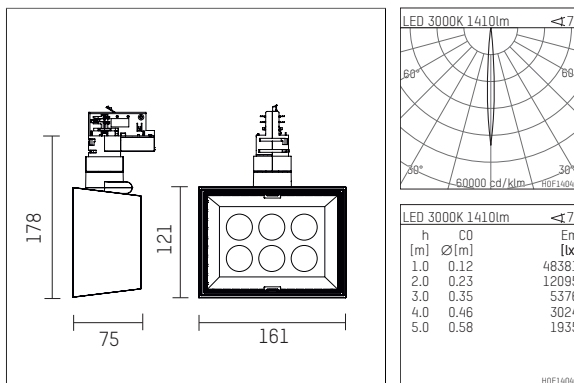

123 121 03 721 | schwarz

li.co

Strahler

LED | 21 W 3000 K

- Strahler li.co
- mit 3-Phasen-Universaladapter
- für Hoffmeister control.x Stromschienen
- Phasenwahl bei eingesetztem Adapter möglich
- passives Thermomanagement
- mit LED 1650 lm
- Farbtemperatur: 3000 K
- Farbwiedergabeindex: CRI >90
- L90 / B10 (50.000h)
- SDCM < 2
- Leuchtenlichtstrom: 1410 lm
- Systemleistung: 21 W
- Lichtausbeute: 67,1 lm/W
- rotationssymmetrische Lichtverteilung, narrow spot
- Ausstrahlungswinkel: 7 °
- eingebautes LED-Betriebsgerät, elektronisch, 220-240 V, 0/50/60 Hz
- LED-Platine temperaturüberwacht (NTC)
- Amplitudendimmung
- integriertes Potentiometer
- Dimmbereich: 100-1 %
- Gehäuse aus Aluminium-Druckguss
- Adapter aus Thermoplast, glasfaserverstärkt
- *UNDEFINED TEXT*
- Länge: 75 mm, Breite: 161 mm, Höhe: 178 mm
- 360° drehbar, 90° schwenkbar
- Gewicht: 1,18 kg
- Schutzart: IP20
- Schutzklasse I
- 5 Jahre Hoffmeister Garantie
- Made in Germany
- maximale Umgebungstemperatur: 35 ° C
- Prüfzeichen: gefertigt nach DIN VDE 0711 / EN 60598, CE
- Farbe: schwarz
- 123 121 03 721

- Übersicht des Zubehörs auf der/ den Folgeseite/ n

123 121 03 721
Zubehör

Optionales Zubehör

Typ	Abmessungen in mm	Artikelnummer	Abb.-Nr.
Filterhalter geeignet zur Aufnahme von Folien für Strahler li.co		123 130 00 721	01
Aufnahmerahmen geeignet zur Aufnahme von Zubehör für Strahler li.co	H: 27	123 110 00 721	02
Punktauslass, 3-Phasen Ausführung für Deckenaufbaumontage für Hoffmeister Strahler mit 3-Phasen Adapter	ØxH: 101 x 31	110 035 00 721	03
Punktauslass, 3-Phasen Ausführung für Deckeneinbaumontage für Hoffmeister Strahler mit 3-Phasen Adapter	Ø: 130	110 036 00 721	04
Aufnahmerahmen, mit Zellraster 6-fach für Strahler li.co		123 141 00 721	01
Schute für Strahler li.co		123 140 00 721	05