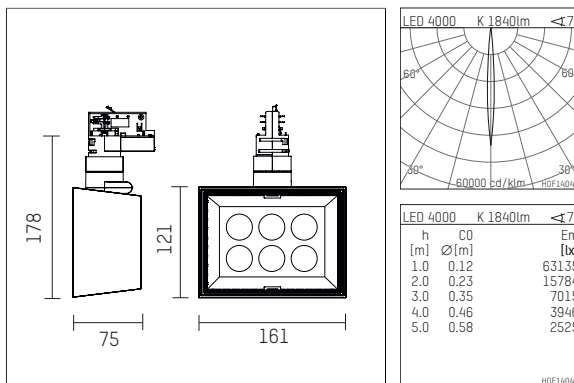

123 121 04 906 | silber

li.co

Strahler

LED | 21 W 4000 K

- Strahler li.co
- mit 3-Phasen-Universaladapter
- für Hoffmeister control.x Stromschienen
- Phasenwahl bei eingesetztem Adapter möglich
- passives Thermomanagement
- mit LED 2150 lm
- Farbtemperatur: 4000 K
- Farbwiedergabeindex: CRI >80
- L90 / B10 (50.000h)
- SDCM < 2
- Leuchtenlichtstrom: 1840 lm
- Systemleistung: 21 W
- Lichtausbeute: 87,6 lm/W
- rotationssymmetrische Lichtverteilung, narrow spot
- Ausstrahlungswinkel: 7 °
- eingebautes LED-Betriebsgerät, elektronisch, 220-240 V, 0/50/60 Hz
- LED-Platine temperaturüberwacht (NTC)
- Amplitudendimmung
- integriertes Potentiometer
- Dimmbereich: 100-1 %
- Gehäuse aus Aluminium-Druckguss
- Adapter aus Thermoplast, glasfaserverstärkt
- *UNDEFINED TEXT*
- Länge: 75 mm, Breite: 161 mm, Höhe: 178 mm
- 360° drehbar, 90° schwenkbar
- Gewicht: 1,18 kg
- Schutzart: IP20
- Schutzklasse I
- 5 Jahre Hoffmeister Garantie
- Made in Germany
- maximale Umgebungstemperatur: 35 ° C
- Prüfzeichen: gefertigt nach DIN VDE 0711 / EN 60598, CE
- Farbe: silber
- 123 121 04 906

- Übersicht des Zubehörs auf der/ den Folgeseite/ n

123 121 04 906
Zubehör

Optionales Zubehör

Typ	Abmessungen in mm	Artikelnummer	Abb.-Nr.
Filterhalter geeignet zur Aufnahme von Folien für Strahler li.co		123 130 00 721	01
Aufnahmerahmen geeignet zur Aufnahme von Zubehör für Strahler li.co		123 110 00 906	02
Punktauslass, 3-Phasen Ausführung für Deckenaufbaumontage für Hoffmeister Strahler mit 3-Phasen Adapter	ØxH: 101 x 31	110 035 00 906	03
Punktauslass, 3-Phasen Ausführung für Deckeneinbaumontage für Hoffmeister Strahler mit 3-Phasen Adapter	Ø: 130	110 036 00 906	04
Aufnahmerahmen, mit Zellraster 6-fach für Strahler li.co		123 141 00 906	01
Schute für Strahler li.co		123 140 00 906	05