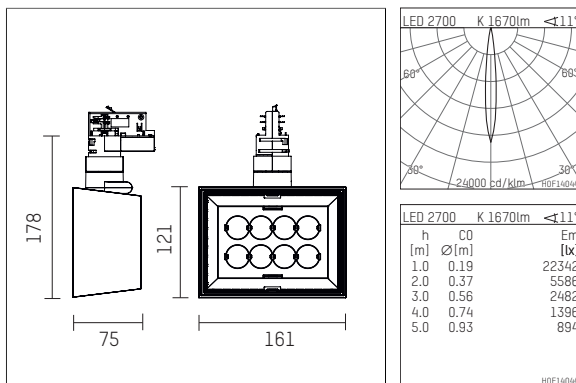

123 222 02 721 | schwarz

li.co

Strahler

LED | 29 W 2700 K

- Strahler li.co
- mit 3-Phasen-Universaladapter
- für Hoffmeister control.x Stromschienen
- Phasenwahl bei eingesetztem Adapter möglich
- passives Thermomanagement
- mit LED 1900 lm
- Farbtemperatur: 2700 K
- Farbwiedergabeindex: CRI >90
- L90 / B10 (50.000h)
- SDCM < 2
- Leuchtenlichtstrom: 1670 lm
- Systemleistung: 29 W
- Lichtausbeute: 57,6 lm/W
- rotationssymmetrische Lichtverteilung, spot
- Ausstrahlungswinkel: 10 °
- eingebautes LED-Betriebsgerät, elektronisch, 220-240 V, 0/50/60 Hz
- LED-Platine temperaturüberwacht (NTC)
- Amplitudendimmung
- integriertes Potentiometer
- Dimmbereich: 100-1 %
- Gehäuse aus Aluminium-Druckguss
- Adapter aus Thermoplast, glasfaserverstärkt
- *UNDEFINED TEXT*
- Länge: 75 mm, Breite: 161 mm, Höhe: 178 mm
- 360° drehbar, 90° schwenkbar
- Gewicht: 1,08 kg
- Schutzart: IP20
- Schutzklasse I
- 5 Jahre Hoffmeister Garantie
- Made in Germany
- maximale Umgebungstemperatur: 35 ° C
- Prüfzeichen: gefertigt nach DIN VDE 0711 / EN 60598, CE
- Farbe: schwarz
- 123 222 02 721