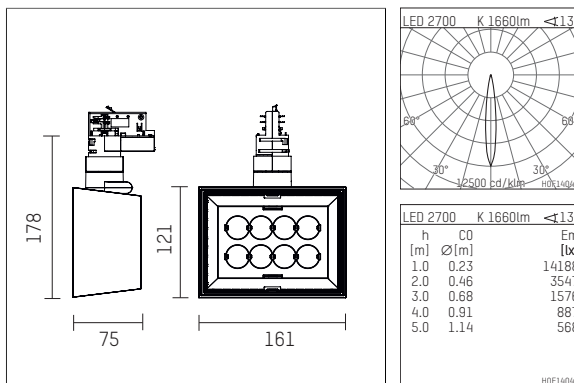

123 223 02 721 D | schwarz

li.co

Strahler

LED | 29 W 2700 K

- Strahler li.co
- mit 3-Phasen-DALI-Adapter
- für Hoffmeister control.x Stromschienen
- Phasenwahl bei eingesetztem Adapter möglich
- passives Thermomanagement
- mit LED 1900 lm
- Farbtemperatur: 2700 K
- Farbwiedergabeindex: CRI >90
- L90 / B10 (50.000h)
- SDCM < 2
- Leuchtenlichtstrom: 1660 lm
- Systemleistung: 29 W
- Lichtausbeute: 57,2 lm/W
- rotationssymmetrische Lichtverteilung, spot
- Ausstrahlungswinkel: 15 °
- eingebautes LED-Betriebsgerät, elektronisch (DALI), 220-240 V, 0/50/60 Hz
- LED-Platine temperaturüberwacht (NTC)
- Amplitudendimmung
- Dimmbereich: 100-1 %
- Gehäuse aus Aluminium-Druckguss
- Adapter aus Thermoplast, glasfaserverstärkt
- *UNDEFINED TEXT*
- Länge: 75 mm, Breite: 161 mm, Höhe: 178 mm
- 360° drehbar, 90° schwenkbar
- Gewicht: 1,08 kg
- Schutzart: IP20
- Schutzklasse I
- 5 Jahre Hoffmeister Garantie
- Made in Germany
- maximale Umgebungstemperatur: 35 ° C
- Prüfzeichen: gefertigt nach DIN VDE 0711 / EN 60598, CE
- Farbe: schwarz
- 123 223 02 721 D