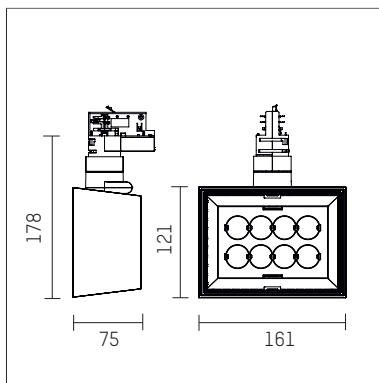

123 223 02 910 D | weiß

li.co

Strahler

LED | 29 W 2700 K

h [m]	CO [m]	Em [lx]
1.0	0.23	14188
2.0	0.46	3547
3.0	0.68	1576
4.0	0.91	887
5.0	1.14	568

- Strahler li.co
- mit 3-Phasen-DALI-Adapter
- für Hoffmeister control.x Stromschienen
- Phasenwahl bei eingesetztem Adapter möglich
- passives Thermomanagement
- mit LED 1900 lm
- Farbtemperatur: 2700 K
- Farbwiedergabeindex: CRI >90
- L90 / B10 (50.000h)
- SDCM < 2
- Leuchtenlichtstrom: 1660 lm
- Systemleistung: 29 W
- Lichtausbeute: 57,2 lm/W
- rotationssymmetrische Lichtverteilung, spot
- Ausstrahlungswinkel: 15 °
- eingebautes LED-Betriebsgerät, elektronisch (DALI), 220-240 V, 0/50/60 Hz
- LED-Platine temperaturüberwacht (NTC)
- Amplitudendimmung
- Dimmbereich: 100-1 %
- Gehäuse aus Aluminium-Druckguss
- Adapter aus Thermoplast, glasfaserverstärkt
- *UNDEFINED TEXT*
- Länge: 75 mm, Breite: 161 mm, Höhe: 178 mm
- 360° drehbar, 90° schwenkbar
- Gewicht: 1,08 kg
- Schutzart: IP20
- Schutzklasse I
- 5 Jahre Hoffmeister Garantie
- Made in Germany
- maximale Umgebungstemperatur: 35 ° C
- Prüfzeichen: gefertigt nach DIN VDE 0711 / EN 60598, CE
- Farbe: weiß (RAL9016)
- 123 223 02 910 D