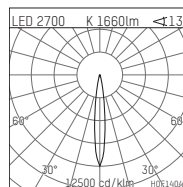

123 223 02 910 D | weiß

li.co

Strahler

LED | 29 W 2700 K

h [m]	CO [m]	Em [lx]
1.0	0.23	14188
2.0	0.46	3547
3.0	0.68	1576
4.0	0.91	887
5.0	1.14	568

- Strahler li.co
- mit 3-Phasen-DALI-Adapter
- für Hoffmeister control.x Stromschienen
- Phasenwahl bei eingesetztem Adapter möglich
- passives Thermomanagement
- mit LED 1900 lm
- Farbtemperatur: 2700 K
- Farbwiedergabeindex: CRI >90
- L90 / B10 (50.000h)
- SDCM < 2
- Leuchtenlichtstrom: 1660 lm
- Systemleistung: 29 W
- Lichtausbeute: 57,2 lm/W
- rotationssymmetrische Lichtverteilung, spot
- Ausstrahlungswinkel: 15 °
- eingebautes LED-Betriebsgerät, elektronisch (DALI), 220-240 V, 0/50/60 Hz
- LED-Platine temperaturüberwacht (NTC)
- Amplitudendimmung
- Dimmbereich: 100-1 %
- Gehäuse aus Aluminium-Druckguss
- Adapter aus Thermoplast, glasfaserverstärkt
- *UNDEFINED TEXT*
- Länge: 75 mm, Breite: 161 mm, Höhe: 178 mm
- 360° drehbar, 90° schwenkbar
- Gewicht: 1,08 kg
- Schutzart: IP20
- Schutzklasse I
- 5 Jahre Hoffmeister Garantie
- Made in Germany
- maximale Umgebungstemperatur: 35 ° C
- Prüfzeichen: gefertigt nach DIN VDE 0711 / EN 60598, CE
- Farbe: weiß (RAL9016)
- 123 223 02 910 D