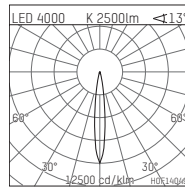

123 223 04 910 D | weiß

li.co

Strahler

LED | 29 W 4000 K

h	CO	Em
[m]	Ø[m]	[lx]
1.0	0.23	21368
2.0	0.46	5342
3.0	0.68	2374
4.0	0.91	1336
5.0	1.14	855

- Strahler li.co
- mit 3-Phasen-DALI-Adapter
- für Hoffmeister control.x Stromschienen
- Phasenwahl bei eingesetztem Adapter möglich
- passives Thermomanagement
- mit LED 2870 lm
- Farbtemperatur: 4000 K
- Farbwiedergabeindex: CRI >80
- L90 / B10 (50.000h)
- SDCM < 2
- Leuchtenlichtstrom: 2500 lm
- Systemleistung: 29 W
- Lichtausbeute: 86,2 lm/W
- rotationssymmetrische Lichtverteilung, spot
- Ausstrahlungswinkel: 15 °
- eingebautes LED-Betriebsgerät, elektronisch (DALI), 220-240 V, 0/50/60 Hz
- LED-Platine temperaturüberwacht (NTC)
- Amplitudendimmung
- Dimmbereich: 100-1 %
- Gehäuse aus Aluminium-Druckguss
- Adapter aus Thermoplast, glasfaserverstärkt
- *UNDEFINED TEXT*
- Länge: 75 mm, Breite: 161 mm, Höhe: 178 mm
- 360° drehbar, 90° schwenkbar
- Gewicht: 1,08 kg
- Schutzart: IP20
- Schutzklasse I
- 5 Jahre Hoffmeister Garantie
- Made in Germany
- maximale Umgebungstemperatur: 35 ° C
- Prüfzeichen: gefertigt nach DIN VDE 0711 / EN 60598, CE
- Farbe: weiß (RAL9016)
- 123 223 04 910 D