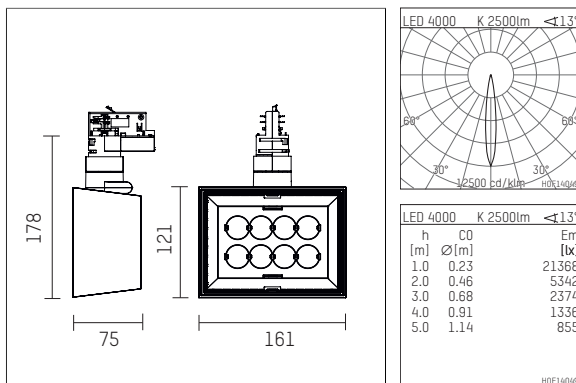

123 223 04 910 D | weiß

li.co

Strahler

LED | 29 W 4000 K

h	CO	Em
[m]	Ø[m]	[lx]
1.0	0.23	21368
2.0	0.46	5342
3.0	0.68	2374
4.0	0.91	1336
5.0	1.14	855

- Strahler li.co
- mit 3-Phasen-DALI-Adapter
- für Hoffmeister control.x Stromschienen
- Phasenwahl bei eingesetztem Adapter möglich
- passives Thermomanagement
- mit LED 2870 lm
- Farbtemperatur: 4000 K
- Farbwiedergabeindex: CRI >80
- L90 / B10 (50.000h)
- SDCM < 2
- Leuchtenlichtstrom: 2500 lm
- Systemleistung: 29 W
- Lichtausbeute: 86,2 lm/W
- rotationssymmetrische Lichtverteilung, spot
- Ausstrahlungswinkel: 15 °
- eingebautes LED-Betriebsgerät, elektronisch (DALI), 220-240 V, 0/50/60 Hz
- LED-Platine temperaturüberwacht (NTC)
- Amplitudendimmung
- Dimmbereich: 100-1 %
- Gehäuse aus Aluminium-Druckguss
- Adapter aus Thermoplast, glasfaserverstärkt
- *UNDEFINED TEXT*
- Länge: 75 mm, Breite: 161 mm, Höhe: 178 mm
- 360° drehbar, 90° schwenkbar
- Gewicht: 1,08 kg
- Schutzart: IP20
- Schutzklasse I
- 5 Jahre Hoffmeister Garantie
- Made in Germany
- maximale Umgebungstemperatur: 35 ° C
- Prüfzeichen: gefertigt nach DIN VDE 0711 / EN 60598, CE
- Farbe: weiß (RAL9016)
- 123 223 04 910 D