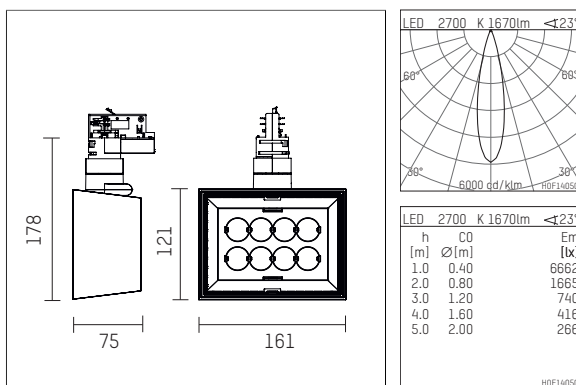

123 224 02 721 | schwarz

li.co

Strahler

LED | 29 W 2700 K

- Strahler li.co
- mit 3-Phasen-Universaladapter
- für Hoffmeister control.x Stromschienen
- Phasenwahl bei eingesetztem Adapter möglich
- passives Thermomanagement
- mit LED 1900 lm
- Farbtemperatur: 2700 K
- Farbwiedergabeindex: CRI >90
- L90 / B10 (50.000h)
- SDCM < 2
- Leuchtenlichtstrom: 1670 lm
- Systemleistung: 29 W
- Lichtausbeute: 57,6 lm/W
- rotationssymmetrische Lichtverteilung, medium
- Ausstrahlungswinkel: 25 °
- eingebautes LED-Betriebsgerät, elektronisch, 220-240 V, 0/50/60 Hz
- LED-Platine temperaturüberwacht (NTC)
- Amplitudendimmung
- integriertes Potentiometer
- Dimmbereich: 100-1 %
- Gehäuse aus Aluminium-Druckguss
- Adapter aus Thermoplast, glasfaserverstärkt
- \*UNDEFINED TEXT\*
- Länge: 75 mm, Breite: 161 mm, Höhe: 178 mm
- 360° drehbar, 90° schwenkbar
- Gewicht: 1,08 kg
- Schutzart: IP20
- Schutzklasse I
- 5 Jahre Hoffmeister Garantie
- Made in Germany
- maximale Umgebungstemperatur: 35 ° C
- Prüfzeichen: gefertigt nach DIN VDE 0711 / EN 60598, CE
- Farbe: schwarz
- 123 224 02 721