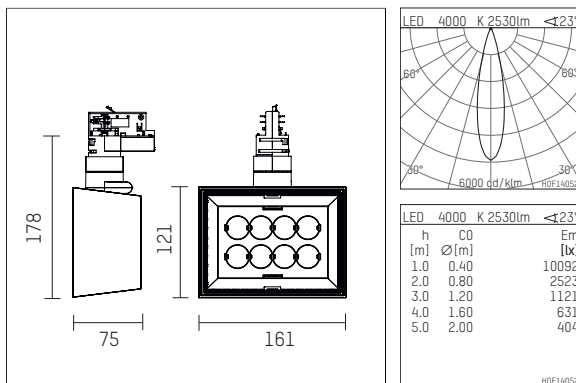

123 224 04 721 | schwarz

li.co

Strahler

LED | 29 W 4000 K

- Strahler li.co
- mit 3-Phasen-Universaladapter
- für Hoffmeister control.x Stromschienen
- Phasenwahl bei eingesetztem Adapter möglich
- passives Thermomanagement
- mit LED 2870 lm
- Farbtemperatur: 4000 K
- Farbwiedergabeindex: CRI >80
- L90 / B10 (50.000h)
- SDCM < 2
- Leuchtenlichtstrom: 2530 lm
- Systemleistung: 29 W
- Lichtausbeute: 87,2 lm/W
- rotationssymmetrische Lichtverteilung, medium
- Ausstrahlungswinkel: 25 °
- eingebautes LED-Betriebsgerät, elektronisch, 220-240 V, 0/50/60 Hz
- LED-Platine temperaturüberwacht (NTC)
- Amplitudendimmung
- integriertes Potentiometer
- Dimmbereich: 100-1 %
- Gehäuse aus Aluminium-Druckguss
- Adapter aus Thermoplast, glasfaserverstärkt
- *UNDEFINED TEXT*
- Länge: 75 mm, Breite: 161 mm, Höhe: 178 mm
- 360° drehbar, 90° schwenkbar
- Gewicht: 1,08 kg
- Schutzart: IP20
- Schutzklasse I
- 5 Jahre Hoffmeister Garantie
- Made in Germany
- maximale Umgebungstemperatur: 35 ° C
- Prüfzeichen: gefertigt nach DIN VDE 0711 / EN 60598, CE
- Farbe: schwarz
- 123 224 04 721