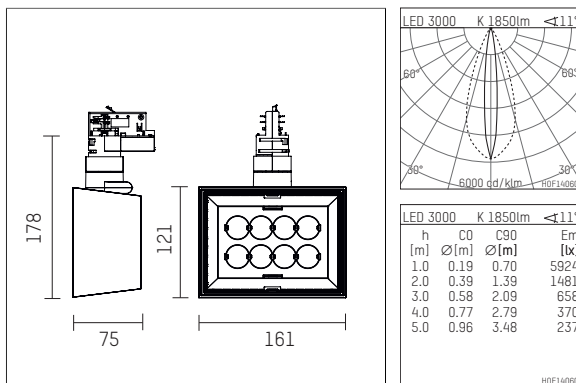

## 123 226 03 721 D | schwarz

li.co | Oval Flood  
Strahler  
LED | 29 W 3000 K

- Strahler li.co Oval Flood
- mit 3-Phasen-DALI-Adapter
- für Hoffmeister control.x Stromschienen
- Phasenwahl bei eingesetztem Adapter möglich
- mit horizontaler oval flood Lichtverteilung
- passives Thermomanagement
- mit LED 2200 lm
- Farbtemperatur: 3000 K
- Farbwiedergabeindex: CRI >90
- L90 / B10 (50.000h)
- SDCM < 2
- Leuchtenlichtstrom: 1850 lm
- Systemleistung: 29 W
- Lichtausbeute: 63,8 lm/W
- oval flood horizontal
- eingebautes LED-Betriebsgerät, elektronisch (DALI), 220-240 V, 0/50/60 Hz
- LED-Platine temperaturüberwacht (NTC)
- Amplitudendimmung
- Dimmbereich: 100-1 %
- Gehäuse aus Aluminium-Druckguss
- Adapter aus Thermoplast, glasfaserverstärkt
- \*UNDEFINED TEXT\*
- Länge: 75 mm, Breite: 161 mm, Höhe: 178 mm
- 360° drehbar, 90° schwenkbar
- Gewicht: 1,08 kg
- Schutzart: IP20
- Schutzklasse I
- 5 Jahre Hoffmeister Garantie
- Made in Germany
- maximale Umgebungstemperatur: 35 ° C
- Prüfzeichen: gefertigt nach DIN VDE 0711 / EN 60598, CE
- Farbe: schwarz
- 123 226 03 721 D