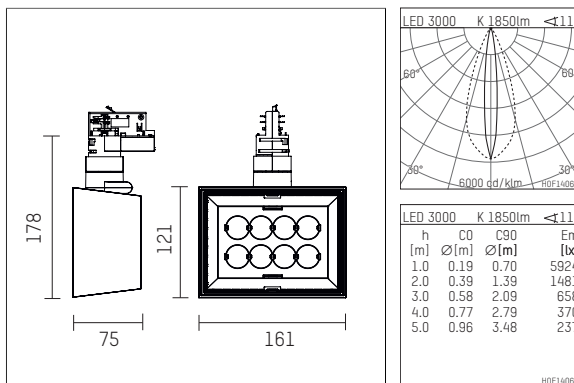

123 226 03 906 | silber

li.co | Oval Flood
Strahler

LED | 29 W 3000 K

- Strahler li.co Oval Flood
- mit 3-Phasen-Universaladapter
- für Hoffmeister control.x Stromschienen
- Phasenwahl bei eingesetztem Adapter möglich
- mit horizontaler oval flood Lichtverteilung
- passives Thermomanagement
- mit LED 2200 lm
- Farbtemperatur: 3000 K
- Farbwiedergabeindex: CRI >90
- L90 / B10 (50.000h)
- SDCM < 2
- Leuchtenlichtstrom: 1850 lm
- Systemleistung: 29 W
- Lichtausbeute: 63,8 lm/W
- oval flood horizontal
- eingebautes LED-Betriebsgerät, elektronisch, 220-240 V, 0/50/60 Hz
- LED-Platine temperaturüberwacht (NTC)
- Amplitudendimmung
- integriertes Potentiometer
- Dimmbereich: 100-1 %
- Gehäuse aus Aluminium-Druckguss
- Adapter aus Thermoplast, glasfaserverstärkt
- *UNDEFINED TEXT*
- Länge: 75 mm, Breite: 161 mm, Höhe: 178 mm
- 360° drehbar, 90° schwenkbar
- Gewicht: 1,08 kg
- Schutzart: IP20
- Schutzklasse I
- 5 Jahre Hoffmeister Garantie
- Made in Germany
- maximale Umgebungstemperatur: 35 ° C
- Prüfzeichen: gefertigt nach DIN VDE 0711 / EN 60598, CE
- Farbe: silber
- 123 226 03 906