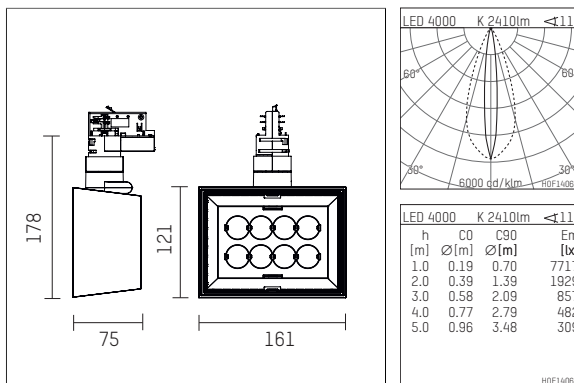

123 226 04 721 D | schwarz

li.co | Oval Flood

Strahler

LED | 29 W 4000 K

- Strahler li.co Oval Flood
- mit 3-Phasen-DALI-Adapter
- für Hoffmeister control.x Stromschienen
- Phasenwahl bei eingesetztem Adapter möglich
- mit horizontaler oval flood Lichtverteilung
- passives Thermomanagement
- mit LED 2870 lm
- Farbtemperatur: 4000 K
- Farbwiedergabeindex: CRI >80
- L90 / B10 (50.000h)
- SDCM < 2
- Leuchtenlichtstrom: 2410 lm
- Systemleistung: 29 W
- Lichtausbeute: 83,1 lm/W
- oval flood horizontal
- eingebautes LED-Betriebsgerät, elektronisch (DALI), 220-240 V, 0/50/60 Hz
- LED-Platine temperaturüberwacht (NTC)
- Amplitudendimmung
- Dimmbereich: 100-1 %
- Gehäuse aus Aluminium-Druckguss
- Adapter aus Thermoplast, glasfaserverstärkt
- *UNDEFINED TEXT*
- Länge: 75 mm, Breite: 161 mm, Höhe: 178 mm
- 360° drehbar, 90° schwenkbar
- Gewicht: 1,08 kg
- Schutzart: IP20
- Schutzklasse I
- 5 Jahre Hoffmeister Garantie
- Made in Germany
- maximale Umgebungstemperatur: 35 ° C
- Prüfzeichen: gefertigt nach DIN VDE 0711 / EN 60598, CE
- Farbe: schwarz
- 123 226 04 721 D