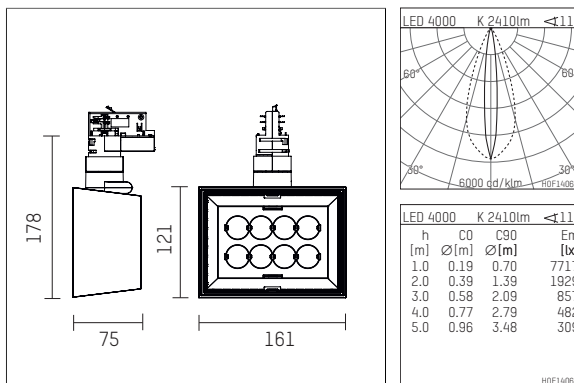

123 226 04 906 D | silber

li.co | Oval Flood
Strahler

LED | 29 W 4000 K

- Strahler li.co Oval Flood
- mit 3-Phasen-DALI-Adapter
- für Hoffmeister control.x Stromschienen
- Phasenwahl bei eingesetztem Adapter möglich
- mit horizontaler oval flood Lichtverteilung
- passives Thermomanagement
- mit LED 2870 lm
- Farbtemperatur: 4000 K
- Farbwiedergabeindex: CRI >80
- L90 / B10 (50.000h)
- SDCM < 2
- Leuchtenlichtstrom: 2410 lm
- Systemleistung: 29 W
- Lichtausbeute: 83,1 lm/W
- oval flood horizontal
- eingebautes LED-Betriebsgerät, elektronisch (DALI), 220-240 V, 0/50/60 Hz
- LED-Platine temperaturüberwacht (NTC)
- Amplitudendimmung
- Dimmbereich: 100-1 %
- Gehäuse aus Aluminium-Druckguss
- Adapter aus Thermoplast, glasfaserverstärkt
- *UNDEFINED TEXT*
- Länge: 75 mm, Breite: 161 mm, Höhe: 178 mm
- 360° drehbar, 90° schwenkbar
- Gewicht: 1,08 kg
- Schutzart: IP20
- Schutzklasse I
- 5 Jahre Hoffmeister Garantie
- Made in Germany
- maximale Umgebungstemperatur: 35 ° C
- Prüfzeichen: gefertigt nach DIN VDE 0711 / EN 60598, CE
- Farbe: silber
- 123 226 04 906 D