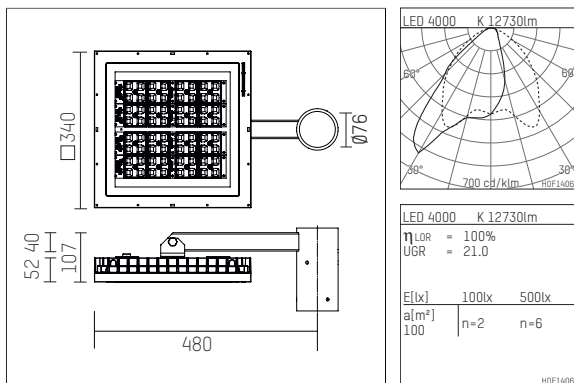

## 144 122 14 706 | anthrazit

multi.flood  
Mastaufsatzleuchte  
LED | 117 W 4000 K

- Mastaufsatzleuchte multi.flood
- Multifunktionales Leuchtensystem, IP65
- asymmetrische Lichtverteilung
- mit LED 16745 lm
- Farbtemperatur: 4000 K
- Farbwiedergabeindex: CRI >80
- L90 / B10 (100.000 / ta 25°C)
- SDCM < 4
- Leuchtenlichtstrom: 12730 lm
- Systemleistung: 117 W
- Lichtausbeute: 108,8 lm/W
- mit externem Betriebsgerät zur Montage im Mast, elektronisch, 220-240 V, 50/60 Hz
- optional DALI, Überspannungsschutz 6KV
- Netzanschluss: Anschlussleitung 5-polig 1,5 mm<sup>2</sup>, Länge: 1500 mm
- Anschluss sekundärseitig:
- Anschlussleitung 4-polig, Länge: 10000 mm
- Gehäuse aus Aluminiumguss
- Sicherheitsglas, klar
- \*UNDEFINED TEXT\*
- Breite: 340 mm, Höhe: 107 mm
- Ausladung: 480 mm, Mastzopf: 76 mm
- Gewicht: 9,4 kg
- Schutzklasse I
- 5 Jahre Hoffmeister Garantie
- Made in Germany
- maximale Umgebungstemperatur: 35 °C
- Schlagfestigkeitsklasse: IK07
- Prüfzeichen: gefertigt nach DIN VDE 0711 / EN 60598, CE
- Farbe: anthrazit (RAL7016)
- 144 122 14 706