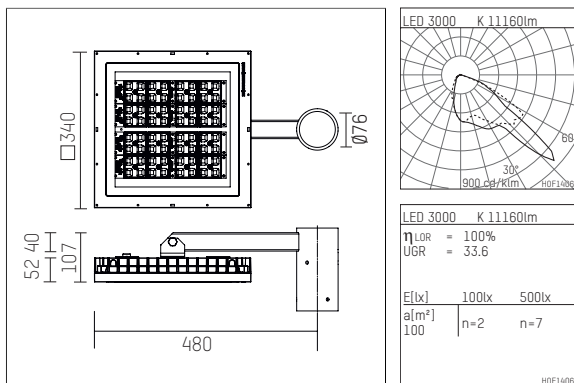

144 312 13 706 | anthrazit

multi.flood  
Mastaufsatzleuchte  
LED | 112 W 3000 K

- Mastaufsatzleuchte multi.flood
- Multifunktionales Leuchtensystem, IP65
- Optik für Fußgängerüberwege
- mit LED 15725 lm
- Farbtemperatur: 3000 K
- Farbwiedergabeindex: CRI >80
- L90 / B10 (100.000 / ta 25°C)
- SDCM < 4
- Leuchtenlichtstrom: 11160 lm
- Systemleistung: 112 W
- Lichtausbeute: 99,6 lm/W
- bidirektionale Lichtverteilung
- mit externem Betriebsgerät zur Montage im Mast, elektronisch, 220-240 V, 50/60 Hz
- optional DALI, Überspannungsschutz 6KV
- Netzanschluss: Anschlussleitung 5-polig 1,5 mm², Länge: 1500 mm
- Anschluss sekundärseitig:
- Anschlussleitung 4-polig, Länge: 10000 mm
- Gehäuse aus Aluminiumguss
- Sicherheitsglas, klar
- \*UNDEFINED TEXT\*
- Breite: 340 mm, Höhe: 107 mm
- Ausladung: 480 mm, Mastzopf: 76 mm
- Gewicht: 9,4 kg
- Schutzklasse I
- 5 Jahre Hoffmeister Garantie
- Made in Germany
- maximale Umgebungstemperatur: 35 ° C
- Schlagfestigkeitsklasse: IK07
- Prüfzeichen: gefertigt nach DIN VDE 0711 / EN 60598, CE
- Farbe: anthrazit (RAL7016)
- 144 312 13 706