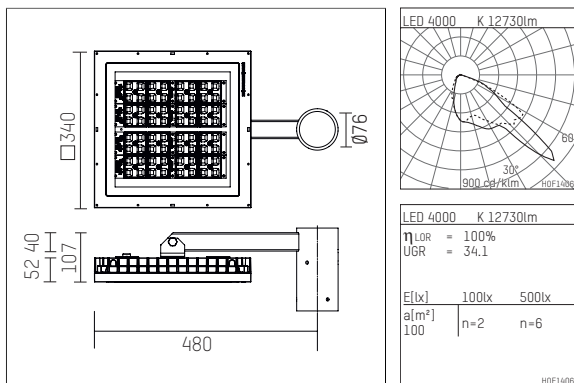

144 312 14 706 | anthrazit

multi.flood
Mastaufsatzleuchte
LED | 117 W 4000 K

- Mastaufsatzleuchte multi.flood
- Multifunktionales Leuchtensystem, IP65
- Optik für Fußgängerüberwege
- mit LED 16745 lm
- Farbtemperatur: 4000 K
- Farbwiedergabeindex: CRI >80
- L90 / B10 (100.000 / ta 25°C)
- SDCM < 4
- Leuchtenlichtstrom: 12730 lm
- Systemleistung: 117 W
- Lichtausbeute: 108,8 lm/W
- bidirektionale Lichtverteilung
- mit externem Betriebsgerät zur Montage im Mast, elektronisch, 220-240 V, 50/60 Hz
- optional DALI, Überspannungsschutz 6KV
- Netzanschluss: Anschlussleitung 5-polig 1,5 mm², Länge: 1500 mm
- Anschluss sekundärseitig:
- Anschlussleitung 4-polig, Länge: 10000 mm
- Gehäuse aus Aluminiumguss
- Sicherheitsglas, klar
- *UNDEFINED TEXT*
- Breite: 340 mm, Höhe: 107 mm
- Ausladung: 480 mm, Mastzopf: 76 mm
- Gewicht: 9,4 kg
- Schutzklasse I
- 5 Jahre Hoffmeister Garantie
- Made in Germany
- maximale Umgebungstemperatur: 35 ° C
- Schlagfestigkeitsklasse: IK07
- Prüfzeichen: gefertigt nach DIN VDE 0711 / EN 60598, CE
- Farbe: anthrazit (RAL7016)
- 144 312 14 706