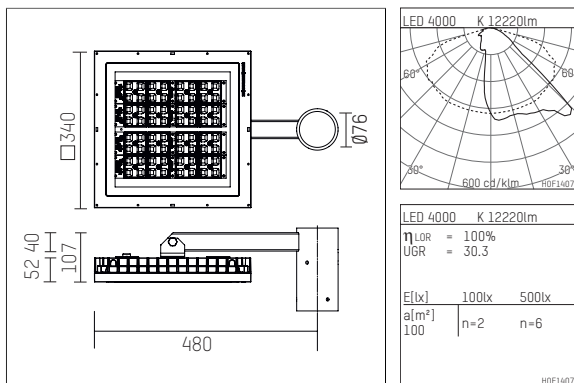

144 342 14 706 | anthrazit

multi.flood  
Mastaufsatzleuchte  
LED | 117 W 4000 K

- Mastaufsatzleuchte multi.flood
- Multifunktionales Leuchtensystem, IP65
- Streetlight Optik
- mit LED 16745 lm
- Farbtemperatur: 4000 K
- Farbwiedergabeindex: CRI >80
- L90 / B10 (100.000 / ta 25°C)
- SDCM < 4
- Leuchtenlichtstrom: 12220 lm
- Systemleistung: 117 W
- Lichtausbeute: 104,4 lm/W
- bidirektionale Lichtverteilung
- mit externem Betriebsgerät zur Montage im Mast, elektronisch, 220-240 V, 50/60 Hz
- optional DALI, Überspannungsschutz 6KV
- Netzanschluss: Anschlussleitung 5-polig 1,5 mm<sup>2</sup>, Länge: 1500 mm
- Anschluss sekundärseitig:
- Anschlussleitung 4-polig, Länge: 10000 mm
- Gehäuse aus Aluminiumguss
- Sicherheitsglas, klar
- \*UNDEFINED TEXT\*
- Breite: 340 mm, Höhe: 107 mm
- Ausladung: 480 mm, Mastzopf: 76 mm
- Gewicht: 9,4 kg
- Schutzklasse I
- 5 Jahre Hoffmeister Garantie
- Made in Germany
- maximale Umgebungstemperatur: 35 ° C
- Schlagfestigkeitsklasse: IK07
- Prüfzeichen: gefertigt nach DIN VDE 0711 / EN 60598, CE
- Farbe: anthrazit (RAL7016)
- 144 342 14 706