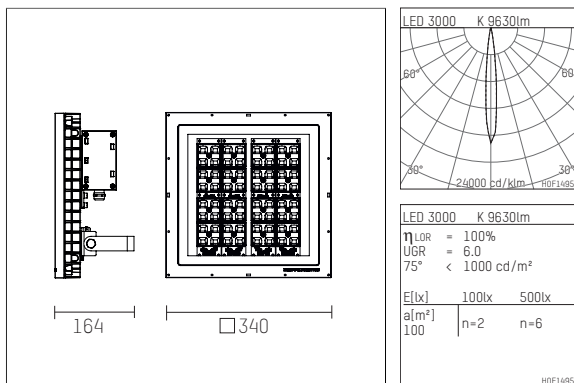

148 422 13 706 | anthrazit

multi.flood
Scheinwerfer
LED | 124 W 3000 K

- Scheinwerfer multi.flood
- mit Montagebügel
- zur Wand-, Boden- oder Mastmontage
- mit LED 12000 lm
- Farbtemperatur: 3000 K
- Farbwiedergabeindex: CRI >90
- L90 / B10 (100.000 / ta 25°C)
- SDCM < 3
- Leuchtenlichtstrom: 9630 lm
- Systemleistung: 124 W
- Lichtausbeute: 77,7 lm/W
- rotationssymmetrische Lichtverteilung, spot
- Ausstrahlungswinkel: 10 °
- angebautes LED-Betriebsgerät, elektronisch, 220-240 V, 0/50/60 Hz
- Überspannungsschutz 6KV
- Netzanschluss: Anschlussklemme 3x2,5 mm²
- mit einer Leitungsverschraubung für Netzanschlussleitung H07RN-F 3G 1.5 mm²
- Gehäuse aus Aluminium-Druckguss
- Sicherheitsglas, klar
- Befestigungsbügel aus Edelstahl
- *UNDEFINED TEXT*
- Länge: 340 mm, Breite: 340 mm, Höhe: 164 mm
- Gewicht: 9,2 kg
- Schutzart: IP65
- Schutzklasse I
- 5 Jahre Hoffmeister Garantie
- Made in Germany
- Prüfzeichen: gefertigt nach DIN VDE 0711 / EN 60598, CE
- Farbe: anthrazit (RAL7016)
- 148 422 13 706