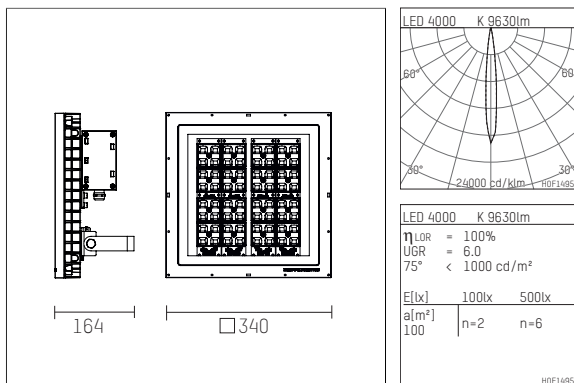

148 422 14 706 | anthrazit

multi.flood
Scheinwerfer
LED | 124 W 4000 K

- Scheinwerfer multi.flood
- mit Montagebügel
- zur Wand-, Boden- oder Mastmontage
- mit LED 12000 lm
- Farbtemperatur: 4000 K
- Farbwiedergabeindex: CRI >80
- L90 / B10 (100.000 / ta 25°C)
- SDCM < 3
- Leuchtenlichtstrom: 9630 lm
- Systemleistung: 124 W
- Lichtausbeute: 77,7 lm/W
- rotationssymmetrische Lichtverteilung, spot
- Ausstrahlungswinkel: 10 °
- angebautes LED-Betriebsgerät, elektronisch, 220-240 V, 0/50/60 Hz
- Überspannungsschutz 6KV
- Netzanschluss: Anschlussklemme 3x2,5 mm²
- mit einer Leitungsverschraubung für Netzanschlussleitung H07RN-F 3G 1.5 mm²
- Gehäuse aus Aluminium-Druckguss
- Sicherheitsglas, klar
- Befestigungsbügel aus Edelstahl
- *UNDEFINED TEXT*
- Länge: 340 mm, Breite: 340 mm, Höhe: 164 mm
- Gewicht: 9,2 kg
- Schutzart: IP65
- Schutzklasse I
- 5 Jahre Hoffmeister Garantie
- Made in Germany
- Prüfzeichen: gefertigt nach DIN VDE 0711 / EN 60598, CE
- Farbe: anthrazit (RAL7016)
- 148 422 14 706