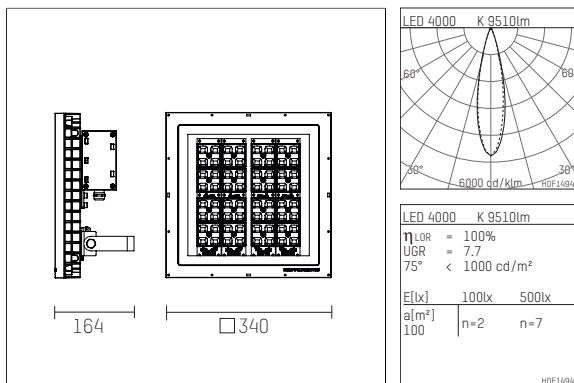

148 442 14 706 | anthrazit

multi.flood  
Scheinwerfer  
LED | 124 W 4000 K

- Scheinwerfer multi.flood
- mit Montagebügel
- zur Wand-, Boden- oder Mastmontage
- mit LED 12000 lm
- Farbtemperatur: 4000 K
- Farbwiedergabeindex: CRI >80
- L90 / B10 (100.000 / ta 25°C)
- SDCM < 3
- Leuchtenlichtstrom: 9510 lm
- Systemleistung: 124 W
- Lichtausbeute: 76,7 lm/W
- rotationssymmetrische Lichtverteilung, medium
- Ausstrahlungswinkel: 25 °
- angebautes LED-Betriebsgerät, elektronisch, 220-240 V, 0/50/60 Hz
- Überspannungsschutz 6KV
- Netzanschluss: Anschlussklemme 3x2,5 mm<sup>2</sup>
- mit einer Leitungsverschraubung für Netzanschlussleitung H07RN-F 3G 1.5 mm<sup>2</sup>
- Gehäuse aus Aluminium-Druckguss
- Sicherheitsglas, klar
- Befestigungsbügel aus Edelstahl
- \*UNDEFINED TEXT\*
- Länge: 340 mm, Breite: 340 mm, Höhe: 164 mm
- Gewicht: 9,2 kg
- Schutzart: IP65
- Schutzklasse I
- 5 Jahre Hoffmeister Garantie
- Made in Germany
- Prüfzeichen: gefertigt nach DIN VDE 0711 / EN 60598, CE
- Farbe: anthrazit (RAL7016)
- 148 442 14 706