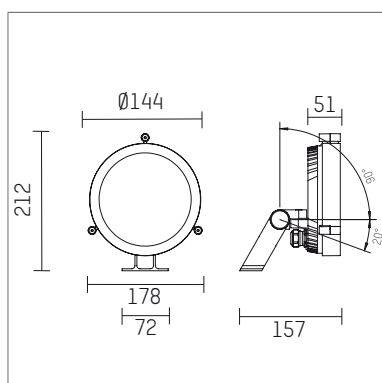

14SS030WWCE916 | silber

14S
Scheinwerfer
LED 3000 K

- Scheinwerfer 14S
- zur Wand-, Boden- und Deckenmontage
- Netzteil und Bügel sind separat zu bestellen
- mit LED
- Farbtemperatur: 3000 K
- Farbwiedergabeindex: CRI >80
- L80 / B10 (50.000h)
- SDCM < 3
- narrow spot
- Ausstrahlungswinkel: 7 °
- für externes Netzteil, integrierte Steuerung (DMX)
- 24V DC
- Steuerung ON/OFF, DMX
- Anschluss sekundärseitig:
- mit zwei Anschlussleitungen 500mm für DMX und eine Anschlussleitung 500mm für 48V DC (Typ: inklusive Wieland RST16-Steckverbindersystem)
- Gehäuse aus Aluminium-Druckguss
- Sicherheitsglas, klar
- Länge: 157 mm, Breite: 178 mm, Höhe: 212 mm
- Windangriffsfläche: 0,03 m²
- Gewicht: 1,66 kg
- Schutzart: IP65
- Schutzklasse III
- 5 Jahre Hoffmeister Garantie
- Entworfen und hergestellt in Deutschland
- Schlagfestigkeitsklasse: IK08
- Prüfzeichen: gefertigt nach DIN VDE 0711 / EN 60598, CE
- Farbe: silber (RAL9006)
- 14SS030WWCE916

- Übersicht des Zubehörs auf der/ den Folgeseite/ n

14SS030WWCE916

Zubehör**Erforderliches Zubehör**

Typ	Abmessungen in mm	Artikelnummer	Abb.-Nr.
LED Betriebsgerät IP67, 24V / 40W für 14S Scheinwerfer für den Außeneinsatz geeignet	LxBxH: 171 x 62 x 37	814S03000	01
Schwenkbügel für Scheinwerfer 14S		814S0010H916	02
Standardbügel für Scheinwerfer 14S		814S00100916	03

**Optionales Zubehör**

Typ	Abmessungen in mm	Artikelnummer	Abb.-Nr.
Außenblende 45° Länge 165mm für Scheinwerfer 02S und 14S		814S04000916	01
Vorsatzblende Länge 71mm für Scheinwerfer 02S und 14S		814S05000916	02