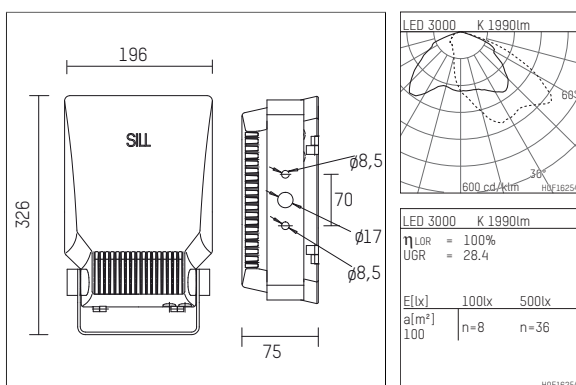

## 1506020WW01-1D | silber

150  
Planscheinwerfer  
LED | 20 W 3000 K

- Planscheinwerfer 150
- mit Montagebügel
- zur Wand-, Boden-, Mast- oder Deckemontage
- mit LED 2740 lm
- Farbtemperatur: 3000 K
- Farbwiedergabeindex: CRI >80
- L90 / B10 (100.000 / ta 25°C)
- SDCM < 3
- Leuchtenlichtstrom: 1990 lm
- Systemleistung: 20 W
- Lichtausbeute: 99,5 lm/W
- asymmetrische Lichtverteilung, breitstrahlend
- eingebautes LED-Betriebsgerät, elektronisch (DALI), 220-240 V, 0/50/60 Hz
- Inklusive Thermoschutz für Treiber und LED-Modul
- Als Option gleichspannungsg geeignet (AC/DC) - 15% Leistung für Betrieb an Notlichtanlagen
- Weitere Dimmfunktionen auf Anfrage
- Amplitudendimmung
- Dimmbereich: 100-10 %
- Anzahl Leuchten je Sicherung (B16): 48
- Netzanschluss: Anschlussklemme 5x2,5 mm<sup>2</sup>
- M20 Druckverschraubung für Kabeldurchmesser 8-13 mm
- Gehäuse aus Aluminium-Druckguss
- Sicherheitsglas, klar
- Länge: 326 mm, Breite: 196 mm, Höhe: 75 mm
- schwenkbar +120°/-90°
- Windangriffsfläche: 0,10 m<sup>2</sup>
- Gewicht: 3,3 kg
- Schutzart: IP65
- Schutzklasse II
- 5 Jahre Hoffmeister Garantie
- Entworfen und hergestellt in Deutschland
- minimale Umgebungstemperatur: -40 ° C
- maximale Umgebungstemperatur: 45 ° C
- Schlagfestigkeitsklasse: IK06
- Prüfzeichen: gefertigt nach DIN VDE 0711 / EN 60598
- Farbe: silber (RAL9006)
- 1506020WW01-1D