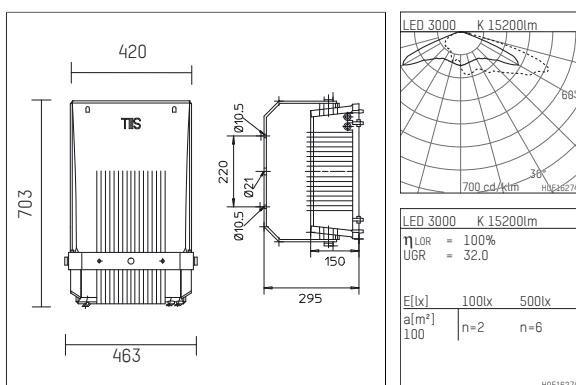

## 1555120WW10-1D | unlackiert

155  
Planscheinwerfer  
LED | 120 W 3000 K

- Planscheinwerfer 155
- mit Montagebügel
- zur Wand-, Boden- oder Mastmontage
- mit LED 18060 lm
- Farbtemperatur: 3000 K
- Farbwiedergabeindex: CRI >80
- L90 / B10 (100.000 / ta 25°C)
- SDCM < 3
- Leuchtenlichtstrom: 15200 lm
- Systemleistung: 120 W
- Lichtausbeute: 126,7 lm/W
- asymmetrische Lichtverteilung, tiefstrahlend
- eingebautes LED-Betriebsgerät, elektronisch (DALI), 220-240 V, 0/50/60 Hz
- Inklusive Thermoschutz für Treiber und LED-Modul
- Als Option gleichspannungsg geeignet (AC/DC) - 15% Leistung für Betrieb an Notlichtanlagen
- Weitere Dimmfunktionen auf Anfrage
- Anzahl Leuchten je Sicherung (B16): 7
- Netzanschluss: Anschlussklemme 5x2,5 mm<sup>2</sup>
- Zur Durchgangsverdrahtung geeignet; für Kabeldurchmesser 8-12mm
- Korrosionsbeständiges Aluminium-Druckgussgehäuse AlSi12
- Sicherheitsglas, klar
- Länge: 703 mm, Breite: 420 mm, Höhe: 150 mm
- schwenkbar +153°/-142°
- Windangriffsfläche: 0,10 m<sup>2</sup>
- Gewicht: 18 kg
- Schutzart: IP65
- Schutzklasse I
- 5 Jahre Hoffmeister Garantie
- Entworfen und hergestellt in Deutschland
- minimale Umgebungstemperatur: -40 °C
- maximale Umgebungstemperatur: 45 °C
- Schlagfestigkeitsklasse: IK08
- Prüfzeichen: gefertigt nach DIN VDE 0711 / EN 60598, CE
- Farbe: unlackiert
- 1555120WW10-1D