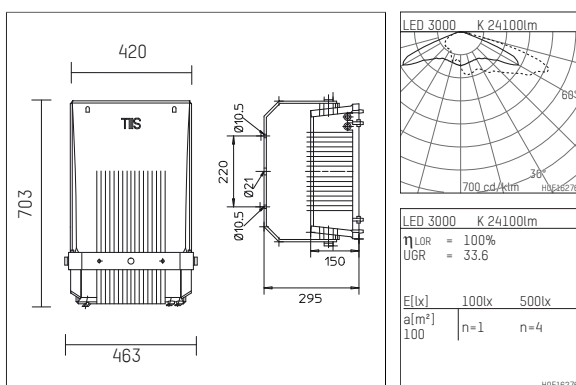

1555200WW12-2D | unlackiert

155
Planscheinwerfer
LED | 200 W 3000 K

- Planscheinwerfer 155
- mit Montagebügel
- zur Wand-, Boden- oder Mastmontage
- mit LED 28680 lm
- Farbtemperatur: 3000 K
- Farbwiedergabeindex: CRI >80
- L90 / B10 (100.000 / ta 25°C)
- SDCM < 3
- Leuchtenlichtstrom: 24100 lm
- Systemleistung: 200 W
- Lichtausbeute: 120,5 lm/W
- asymmetrische Lichtverteilung, tiefstrahlend
- zwei eingebaute Betriebsgeräte, elektronisch (DALI), 220-240 V, 0/50/60 Hz
- Inklusive Thermoschutz für Treiber und LED-Modul
- Als Option gleichspannungsgerecht (AC/DC) - 15% Leistung für Betrieb an Notlichtanlagen
- Weitere Dimmfunktionen auf Anfrage
- Anzahl Leuchten je Sicherung (B16): 10
- Netzanschluss: Anschlussklemme 5x2,5 mm²
- Zur Durchgangsverdrahtung geeignet; für Kabeldurchmesser 8-12mm
- Korrosionsbeständiges Aluminium-Druckgussgehäuse AlSi12
- Sicherheitsglas, klar
- Länge: 703 mm, Breite: 420 mm, Höhe: 150 mm
- schwenkbar +153°/-142°
- Windangriffsfläche: 0,10 m²
- Gewicht: 19 kg
- Schutzart: IP65
- Schutzklasse I
- 5 Jahre Hoffmeister Garantie
- Entworfen und hergestellt in Deutschland
- minimale Umgebungstemperatur: -40 °C
- maximale Umgebungstemperatur: 35 °C
- Schlagfestigkeitsklasse: IK08
- Prüfzeichen: gefertigt nach DIN VDE 0711 / EN 60598, CE
- Farbe: unlackiert
- 1555200WW12-2D