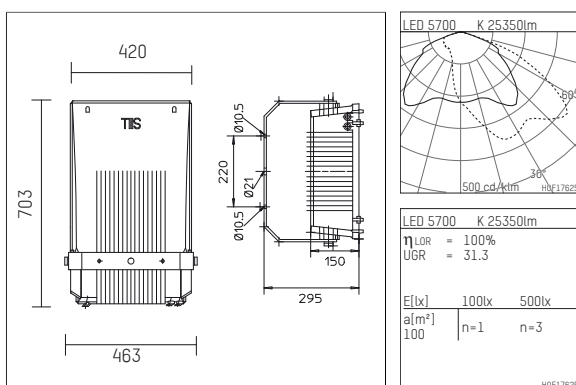

1556200KW12-2D | unlackiert

155
Planscheinwerfer
LED | 200 W 5700 K

- Planscheinwerfer 155
- mit Montagebügel
- zur Wand-, Boden- oder Mastmontage
- mit LED 30550 lm
- Farbtemperatur: 5700 K
- Farbwiedergabeindex: CRI >80
- L90 / B10 (100.000 / ta 25°C)
- SDCM < 3
- Leuchtenlichtstrom: 25350 lm
- Systemleistung: 200 W
- Lichtausbeute: 126,8 lm/W
- asymmetrische Lichtverteilung, breitstrahlend
- zwei eingebaute Betriebsgeräte, elektronisch (DALI), 220-240 V, 0/50/60 Hz
- Inklusive Thermoschutz für Treiber und LED-Modul
- Als Option gleichspannungsg geeignet (AC/DC) - 15% Leistung für Betrieb an Notlichtanlagen
- Weitere Dimmfunktionen auf Anfrage
- Anzahl Leuchten je Sicherung (B16): 10
- Netzanschluss: Anschlussklemme 5x2,5 mm²
- Zur Durchgangsverdrahtung geeignet; für Kabeldurchmesser 8-12mm
- Korrosionsbeständiges Aluminium-Druckgussgehäuse AlSi12
- Sicherheitsglas mattiert
- Länge: 703 mm, Breite: 420 mm, Höhe: 150 mm
- schwenkbar +153°/-142°
- Windangriffsfläche: 0,10 m²
- Gewicht: 19 kg
- Schutzart: IP65
- Schutzklasse I
- 5 Jahre Hoffmeister Garantie
- Entworfen und hergestellt in Deutschland
- minimale Umgebungstemperatur: -40 °C
- maximale Umgebungstemperatur: 35 °C
- Schlagfestigkeitsklasse: IK08
- Prüfzeichen: gefertigt nach DIN VDE 0711 / EN 60598, CE
- Farbe: unlackiert
- 1556200KW12-2D