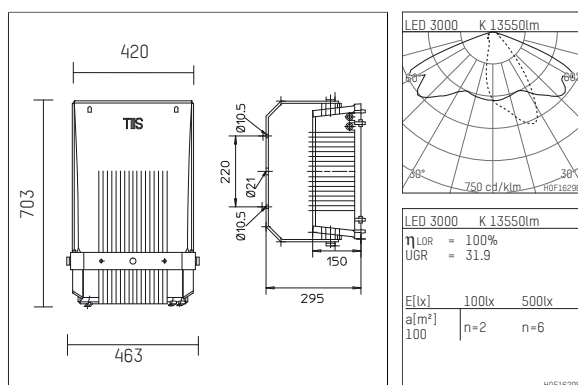

## 1559120WW10-1D | unlackiert

155  
Planscheinwerfer  
LED | 120 W 3000 K

- Planscheinwerfer 155
- mit Montagebügel
- zur Wand-, Boden- oder Mastmontage
- mit LED 18060 lm
- Farbtemperatur: 3000 K
- Farbwiedergabeindex: CRI >80
- L90 / B10 (100.000 / ta 25°C)
- SDCM < 3
- Leuchtenlichtstrom: 13550 lm
- Systemleistung: 120 W
- Lichtausbeute: 112,9 lm/W
- bidirektionale Lichtverteilung
- eingebautes LED-Betriebsgerät, elektronisch (DALI), 220-240 V, 0/50/60 Hz
- Inklusive Thermoschutz für Treiber und LED-Modul
- Als Option gleichspannungsg geeignet (AC/DC) - 15% Leistung für Betrieb an Notlichtanlagen
- Weitere Dimmfunktionen auf Anfrage
- Anzahl Leuchten je Sicherung (B16): 7
- Netzanschluss: Anschlussklemme 5x2,5 mm<sup>2</sup>
- Zur Durchgangsverdrahtung geeignet; für Kabeldurchmesser 8-12mm
- Korrosionsbeständiges Aluminium-Druckgussgehäuse AlSi12
- Sicherheitsglas, klar
- Länge: 703 mm, Breite: 420 mm, Höhe: 150 mm
- schwenkbar +153°/-142°
- Windangriffsfläche: 0,10 m<sup>2</sup>
- Gewicht: 18 kg
- Schutzart: IP65
- Schutzklasse I
- 5 Jahre Hoffmeister Garantie
- Entworfen und hergestellt in Deutschland
- minimale Umgebungstemperatur: -40 °C
- maximale Umgebungstemperatur: 45 °C
- Schlagfestigkeitsklasse: IK08
- Prüfzeichen: gefertigt nach DIN VDE 0711 / EN 60598, CE
- Farbe: unlackiert
- 1559120WW10-1D