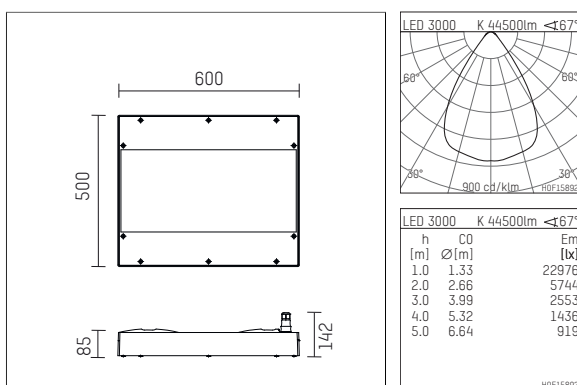

1764350WW70D | silber

176
Industrieleuchte
LED | 350 W 3000 K

- Industrieleuchte 176
- Montage an der Decke sowie Pendelmontage möglich
- Montage-Zubehör ist separat zu bestellen
- mit LED 48280 lm
- Farbtemperatur: 3000 K
- Farbwiedergabeindex: CRI >70
- L90 / B10 (100.000 / ta 25°C)
- SDCM < 3
- Leuchtenlichtstrom: 44500 lm
- Systemleistung: 350 W
- Lichtausbeute: 127,1 lm/W
- symmetrische Lichtverteilung, wide flood
- Ausstrahlungswinkel: 65 °
- UGR: 23
- zwei eingebaute Betriebsgeräte, elektronisch (DALI), 220-240 V, 0/50/60 Hz
- Dimmbar 10-100%
- Anzahl Leuchten je Sicherung (B16): 2
- Netzanschluss: Steckverbindung 5x2,5 mm²
- Optional Durchgangsverdrahtung mit Y-Verteiler möglich
- Gehäuse aus Aluminium-Druckguss
- Sicherheitsglas, klar
- mit PC-Abdeckung auf Anfrage möglich
- Länge: 600 mm, Breite: 500 mm, Höhe: 142 mm
- Windangriffsfläche: 0,30 m²
- Gewicht: 19,6 kg
- Schutzart: IP65 (IP66 auf Anfrage verfügbar)
- Schutzklasse I
- 5 Jahre Hoffmeister Garantie
- Entworfen und hergestellt in Deutschland
- minimale Umgebungstemperatur: -40 ° C
- maximale Umgebungstemperatur: 35 ° C
- Schlagfestigkeitsklasse: IK06
- Prüfzeichen: gefertigt nach DIN VDE 0711 / EN 60598, CE, ballwurfsicher
- Farbe: silber (RAL9006)
- 1764350WW70D

- Übersicht des Zubehörs auf der/ den Folgeseite/ n

1764350WW70D
Zubehör

Erforderliches Zubehör

Typ	Abmessungen in mm	Artikelnummer	Abb.-Nr.
Deckenbefestigung für Serie 176		817600200	01
Schwenkbügel, zur Wand- und Deckenmontage Ballwurfsicher für Serie 176		817600300	02
Stahlseilaufhängung, 2xY-FIT, 2x4m für Serie 176		817600100	03

Optionales Zubehör

Typ	Abmessungen in mm	Artikelnummer	Abb.-Nr.
Steckverbindung, RST20i5 für Doppelanschluß 5-polig, 20 A Leitungsdurchmesser 10-14mm mit Querschnitt max. 1,5 mm ²		817600400	01