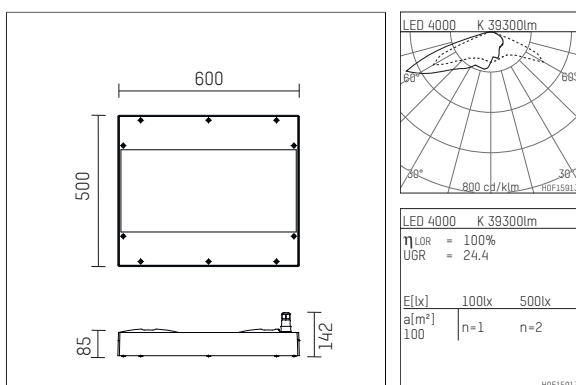

1765350NW70D | silber

176
Industrieleuchte
LED | 350 W 4000 K

- Industrieleuchte 176
- Montage an der Decke sowie Pendelmontage möglich
- Montage-Zubehör ist separat zu bestellen
- mit LED 56200 lm
- Farbtemperatur: 4000 K
- Farbwiedergabeindex: CRI >70
- L90 / B10 (100.000 / ta 25°C)
- SDCM < 3
- Leuchtenlichtstrom: 39300 lm
- Systemleistung: 350 W
- Lichtausbeute: 112,3 lm/W
- asymmetrische Lichtverteilung
- 3 eingebaute LED Betriebsgeräte, elektronisch (DALI), 220-240 V, 0/50/60 Hz
- Dimmbar 10-100%
- Anzahl Leuchten je Sicherung (B16): 2
- Netzanschluss: Steckverbindung 5x2,5 mm²
- Optional Durchgangsverdrahtung mit Y-Verteiler möglich
- Gehäuse aus Aluminium-Druckguss
- Sicherheitsglas, klar
- mit PC-Abdeckung auf Anfrage möglich
- Länge: 600 mm, Breite: 500 mm, Höhe: 142 mm
- Windangriffsfläche: 0,30 m²
- Gewicht: 19,6 kg
- Schutzart: IP65 (IP66 auf Anfrage verfügbar)
- Schutzklasse I
- 5 Jahre Hoffmeister Garantie
- Entworfen und hergestellt in Deutschland
- minimale Umgebungstemperatur: -40 °C
- maximale Umgebungstemperatur: 35 °C
- Schlagfestigkeitsklasse: IK06
- Prüfzeichen: gefertigt nach DIN VDE 0711 / EN 60598, CE, ballwurfsicher
- Farbe: silber (RAL9006)
- 1765350NW70D

- Übersicht des Zubehörs auf der/ den Folgeseite/ n

1765350NW70D

Zubehör**Erforderliches Zubehör**

| Typ | Abmessungen in mm | Artikelnummer | Abb.-Nr. |
|---|-------------------|---------------|----------|
| Deckenbefestigung für Serie 176 | | 817600200 | 01 |
| Schwenkbügel, zur Wand- und Deckenmontage Ballwurfsicher für Serie 176 | | 817600300 | 02 |
| Stahlseilaufhängung, 2xY-FIT, 2x4m für Serie 176 | | 817600100 | 03 |

**Optionales Zubehör**

| Typ | Abmessungen in mm | Artikelnummer | Abb.-Nr. |
|--|-------------------|---------------|----------|
| Steckverbindung, RST20i5 für Doppelanschluß 5-polig, 20 A Leitungsdurchmesser 10-14mm mit Querschnitt max. 1,5 mm ² | | 817600400 | 01 |