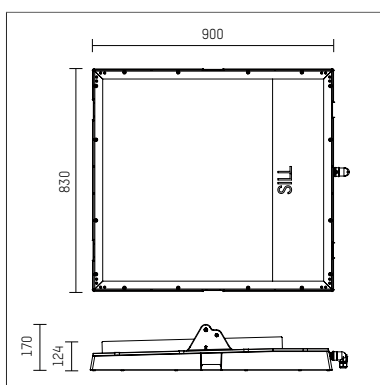

1774965KW70D | schwarz

177 | BLACK EDITION
Arealflooter
LED | 965 W 5700 K

- Arealflooter 177 BLACK EDITION
- zur Montage an Wand oder Decke
- Montagebügel ist separat zu bestellen
- mit LED 156300 lm
- Farbtemperatur: 5700 K
- Farbwiedergabeindex: CRI >70
- L90 / B10 (100.000 / ta 25°C)
- Leuchtenlichtstrom: 128600 lm
- Systemleistung: 965 W
- Lichtausbeute: 133,3 lm/W
- symmetrische Lichtverteilung, wide flood
- Ausstrahlungswinkel: 65 °
- 5 eingebaute LED Betriebsgeräte, elektronisch (DALI), 220-240 V, 0/50/60 Hz
- Überspannschutz 10kV; Ableitstoßstrom 5kA
- Dimmbar 10-100%
- Anzahl Leuchten je Sicherung (B16): 1
- Netzanschluss: Steckverbindung 5x2,5 mm²
- Optional Durchgangsverdrahtung möglich
- Gehäuse aus Aluminium und Aluminium-Druckguss
- Sicherheitsglas, klar
- Länge: 900 mm, Breite: 830 mm, Höhe: 170 mm
- Windangriffsfläche: 0,75 m²
- Gewicht: 43,6 kg
- Schutzart: IP65
- Schutzklasse I
- 5 Jahre Hoffmeister Garantie
- Entworfen und hergestellt in Deutschland
- minimale Umgebungstemperatur: -40 ° C
- maximale Umgebungstemperatur: 40 ° C
- Schlagfestigkeitsklasse: IK10
- Prüfzeichen: gefertigt nach DIN VDE 0711 / EN 60598
- Farbe: schwarz
- 1774965KW70D

- Übersicht des Zubehörs auf der/ den Folgeseite/ n

1774965KW70D

Zubehör**Erforderliches Zubehör**

Typ	Abmessungen in mm	Artikelnummer	Abb.-Nr.
Deckenbefestigung für Serie 177		817700200	01
Montagebügel, für die Befestigung an Traversen für Serie 177		817700300	02
Montagebügel, für Wandbefestigung		817700400	03