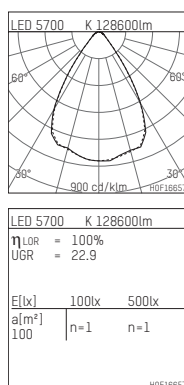

1774965KW70D | schwarz

177 | BLACK EDITION
Arealflooter
LED | 965 W 5700 K

- Arealflooter 177 BLACK EDITION
- zur Montage an Wand oder Decke
- Montagebügel ist separat zu bestellen
- mit LED 156300 lm
- Farbtemperatur: 5700 K
- Farbwiedergabeindex: CRI >70
- L90 / B10 (100.000 / ta 25°C)
- Leuchtenlichtstrom: 128600 lm
- Systemleistung: 965 W
- Lichtausbeute: 133,3 lm/W
- symmetrische Lichtverteilung, wide flood
- Ausstrahlungswinkel: 65 °
- 5 eingebaute LED Betriebsgeräte, elektronisch (DALI), 220-240 V, 0/50/60 Hz
- Überspannschutz 10kV; Ableitstoßstrom 5kA
- Dimmbar 10-100%
- Anzahl Leuchten je Sicherung (B16): 1
- Netzanschluss: Steckverbindung 5x2,5 mm²
- Optional Durchgangsverdrahtung möglich
- Gehäuse aus Aluminium und Aluminium-Druckguss
- Sicherheitsglas, klar
- Länge: 900 mm, Breite: 830 mm, Höhe: 170 mm
- Windangriffsfläche: 0,75 m²
- Gewicht: 43,6 kg
- Schutzart: IP65
- Schutzklasse I
- 5 Jahre Hoffmeister Garantie
- Entworfen und hergestellt in Deutschland
- minimale Umgebungstemperatur: -40 ° C
- maximale Umgebungstemperatur: 40 ° C
- Schlagfestigkeitsklasse: IK10
- Prüfzeichen: gefertigt nach DIN VDE 0711 / EN 60598
- Farbe: schwarz
- 1774965KW70D