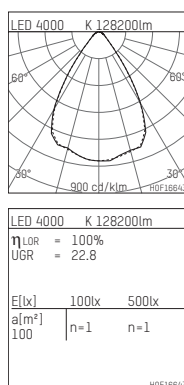

1774965NW70D | schwarz

177 | BLACK EDITION
Arealflooter
LED | 965 W 4000 K

- Arealflooter 177 BLACK EDITION
- zur Montage an Wand oder Decke
- Montagebügel ist separat zu bestellen
- mit LED 155900 lm
- Farbtemperatur: 4000 K
- Farbwiedergabeindex: CRI >70
- L90 / B10 (100.000 / ta 25°C)
- Leuchtenlichtstrom: 128200 lm
- Systemleistung: 965 W
- Lichtausbeute: 132,8 lm/W
- symmetrische Lichtverteilung, wide flood
- Ausstrahlungswinkel: 65 °
- 5 eingebaute LED Betriebsgeräte, elektronisch (DALI), 220-240 V, 0/50/60 Hz
- Überspannschutz 10kV; Ableitstoßstrom 5kA
- Dimmbar 10-100%
- Anzahl Leuchten je Sicherung (B16): 1
- Netzanschluss: Steckverbindung 5x2,5 mm²
- Optional Durchgangsverdrahtung möglich
- Gehäuse aus Aluminium und Aluminium-Druckguss
- Sicherheitsglas, klar
- Länge: 900 mm, Breite: 830 mm, Höhe: 170 mm
- Windangriffsfläche: 0,75 m²
- Gewicht: 43,6 kg
- Schutzart: IP65
- Schutzklasse I
- 5 Jahre Hoffmeister Garantie
- Entworfen und hergestellt in Deutschland
- minimale Umgebungstemperatur: -40 ° C
- maximale Umgebungstemperatur: 40 ° C
- Schlagfestigkeitsklasse: IK10
- Prüfzeichen: gefertigt nach DIN VDE 0711 / EN 60598
- Farbe: schwarz
- 1774965NW70D