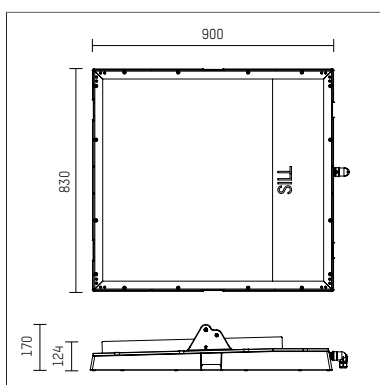

1774965NW70D | schwarz

177 | BLACK EDITION
Arealflooter
LED | 965 W 4000 K

- Arealflooter 177 BLACK EDITION
- zur Montage an Wand oder Decke
- Montagebügel ist separat zu bestellen
- mit LED 155900 lm
- Farbtemperatur: 4000 K
- Farbwiedergabeindex: CRI >70
- L90 / B10 (100.000 / ta 25°C)
- Leuchtenlichtstrom: 128200 lm
- Systemleistung: 965 W
- Lichtausbeute: 132,8 lm/W
- symmetrische Lichtverteilung, wide flood
- Ausstrahlungswinkel: 65 °
- 5 eingebaute LED Betriebsgeräte, elektronisch (DALI), 220-240 V, 0/50/60 Hz
- Überspannschutz 10kV; Ableitstoßstrom 5kA
- Dimmbar 10-100%
- Anzahl Leuchten je Sicherung (B16): 1
- Netzanschluss: Steckverbindung 5x2,5 mm²
- Optional Durchgangsverdrahtung möglich
- Gehäuse aus Aluminium und Aluminium-Druckguss
- Sicherheitsglas, klar
- Länge: 900 mm, Breite: 830 mm, Höhe: 170 mm
- Windangriffsfläche: 0,75 m²
- Gewicht: 43,6 kg
- Schutzart: IP65
- Schutzklasse I
- 5 Jahre Hoffmeister Garantie
- Entworfen und hergestellt in Deutschland
- minimale Umgebungstemperatur: -40 ° C
- maximale Umgebungstemperatur: 40 ° C
- Schlagfestigkeitsklasse: IK10
- Prüfzeichen: gefertigt nach DIN VDE 0711 / EN 60598
- Farbe: schwarz
- 1774965NW70D

- Übersicht des Zubehörs auf der/ den Folgeseite/ n

1774965NW70D

Zubehör**Erforderliches Zubehör**

Typ	Abmessungen in mm	Artikelnummer	Abb.-Nr.
Deckenbefestigung für Serie 177		817700200	01
Montagebügel, für die Befestigung an Traversen für Serie 177		817700300	02
Montagebügel, für Wandbefestigung		817700400	03